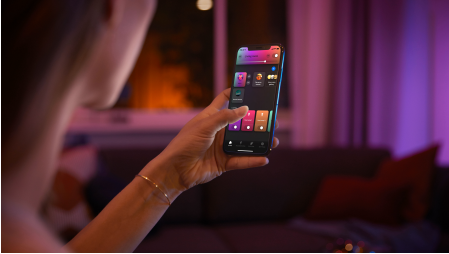

Enkel og intelligent belysning

Ensis pendlens slanke design og opad- og nedadvendte lys, gør det let at kombinere det funktionelle med det stemningskabende. Kan fungere som en selvstændig lampe eller som en del af dit intelligente belysningsystem med Hue Bridgen.

Enkel intelligent belysning

- Betjen op til 10 lyskilder med Bluetooth appen
- Styr lyskilderne med stemmen*
- Skab en personlig oplevelse med intelligent farvestrålende lys
- Skab den rette stemning med varmt til køligt hvidt lys
- Få perfekte belysningsløsninger til dine daglige aktiviteter
- Få adgang til alle funktionerne til intelligent belysning med Hue Bridge

Vigtigste nyheder

Betjen op til 10 lyskilder med Bluetooth appen

Med Hue Bluetooth appen kan du betjene dine intelligente Hue lyskilder i ét enkelt rum i dit hjem. Tilføj op til 10 intelligente lyskilder, og betjen dem alle med et enkelt tryk på din smartphone.

Skab en personlig oplevelse med intelligent farvestrålende lys

Farvelæg dit hjem med over 16 millioner farver, der omgående skaber den rette stemning til enhver lejlighed. Ved at trykke på en knap kan du skabe en festlig stemning til en fest, gøre din dagligstue til en biograf, forbedre din indretning af hjemmet med forskellige farvenuancer og meget mere.