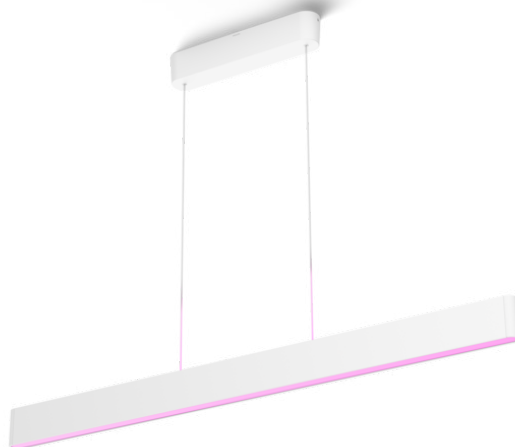

Enkel og intelligent belysning

Ensis pendlens slanke design og opad- og nedadvendte lys, gør det let at kombinere det funktionelle med det stemningskabende. Kan fungere som en selvstændig lampe eller som en del af dit intelligente belysningsystem med Hue Bridgen.