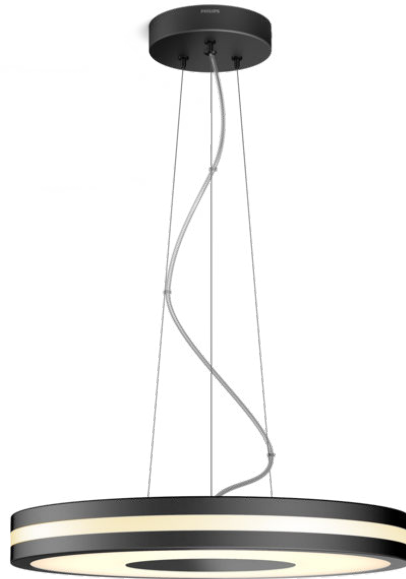

PHILIPS

Being pendel

Hue White ambiance

Lysdæmperkontakt medfølger

Integreret LED

Sort

Intelligent styring med Hue Bridge*

8718696175286