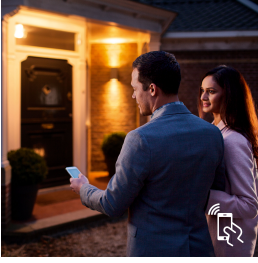

Fuld styring med Hue Bridge

Slut Philips Hue lyskilderne til en Bridge for at åbne op for systemets uendelige muligheder.

Fald i søvn og vågn op

Philips Hue hjælper dig med at stå op på den bedst tænkelige måde og giver dig en frisk start på dagen. Lysstyrken øges gradvist som ved en solopgang, så du vågner naturligt i stedet for at blive vækket af et larmende vækkeur og får den bedst mulige start på dagen. Om aftenen hjælper det afslappende, varme hvide lys dig med at slappe af og forberede kroppen på en god nats søvn.

Skab stemning

Skab den rette stemning til ethvert øjeblik og dekorer hjemmet med varmt til køligt hvidt lys. Opnå glæden ved forskellige stilarter i årets løb, uanset om det er det klare hvide lys, der minder om en forårsbrise, sommersolens varme lys eller det kølige dagslys på en vinterdag.

Styr det på din måde

Slut Philips Hue pærer til en Bridge og gå på opdagelse blandt de uendelige muligheder. Betjen belysningen fra din smartphone eller tablet via Philips Hue appen eller monter kontakter i systemet for at aktivere belysningen. Indstil timer, beskeder, alarmer og meget mere for at få den fulde Philips Hue oplevelse. Philips Hue fungerer også med Amazon Alexa, Apple HomeKit og Google Home, så du kan styre lyset med stemmen.

Smart styring, hjemme og udefra

Med Philips Hue iOS- og Android-apps kan du fjernstyre lyset, uanset hvor du befinder dig. Kontroller, om du har glemt at slukke for lyset, før du forlod

hjemmet, og tænd det, hvis du arbejder sent. Denne funktionalitet kræver forbindelse til Philips Hue Bridge.