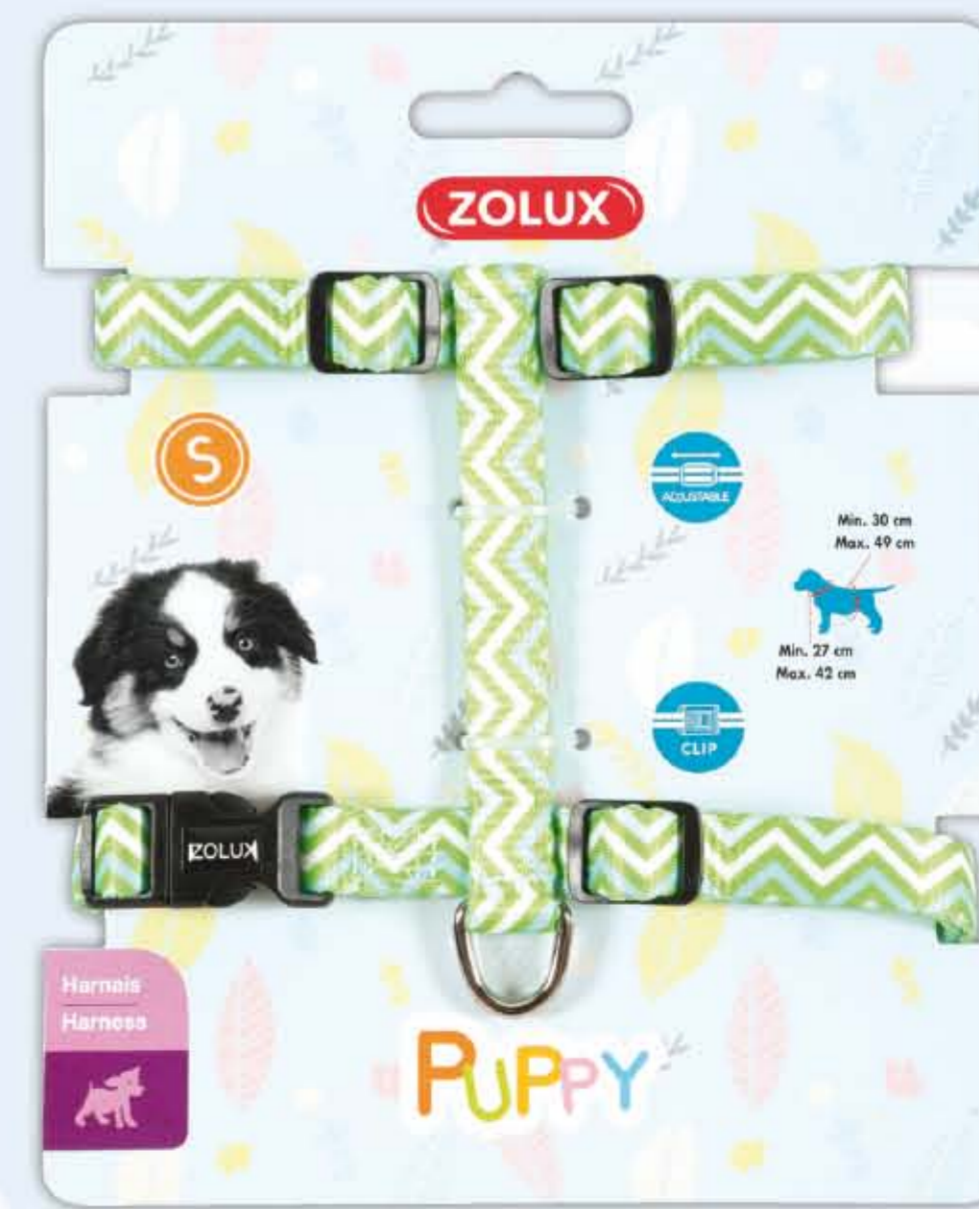

466 745VER

25 x 10 x 1200 mm

50 x 22 x 232 mm

x 2

Min. 30 cm
Max. 49 cm

Min. 27 cm
Max. 42 cm

Pixie Puppy harness
13 mm

466 746BLE