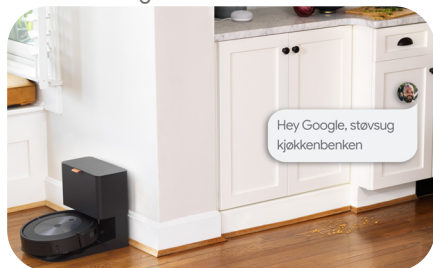

Ikke la skitne gulv forstyrre planene dine

Hvis du ser smuler under kjøkkenbordet idet du er på vei ut, kan du ved hjelp av iRobot Home-appen eller stemmestyring**, be Roomba® j7+ om å ta seg av det med én gang.