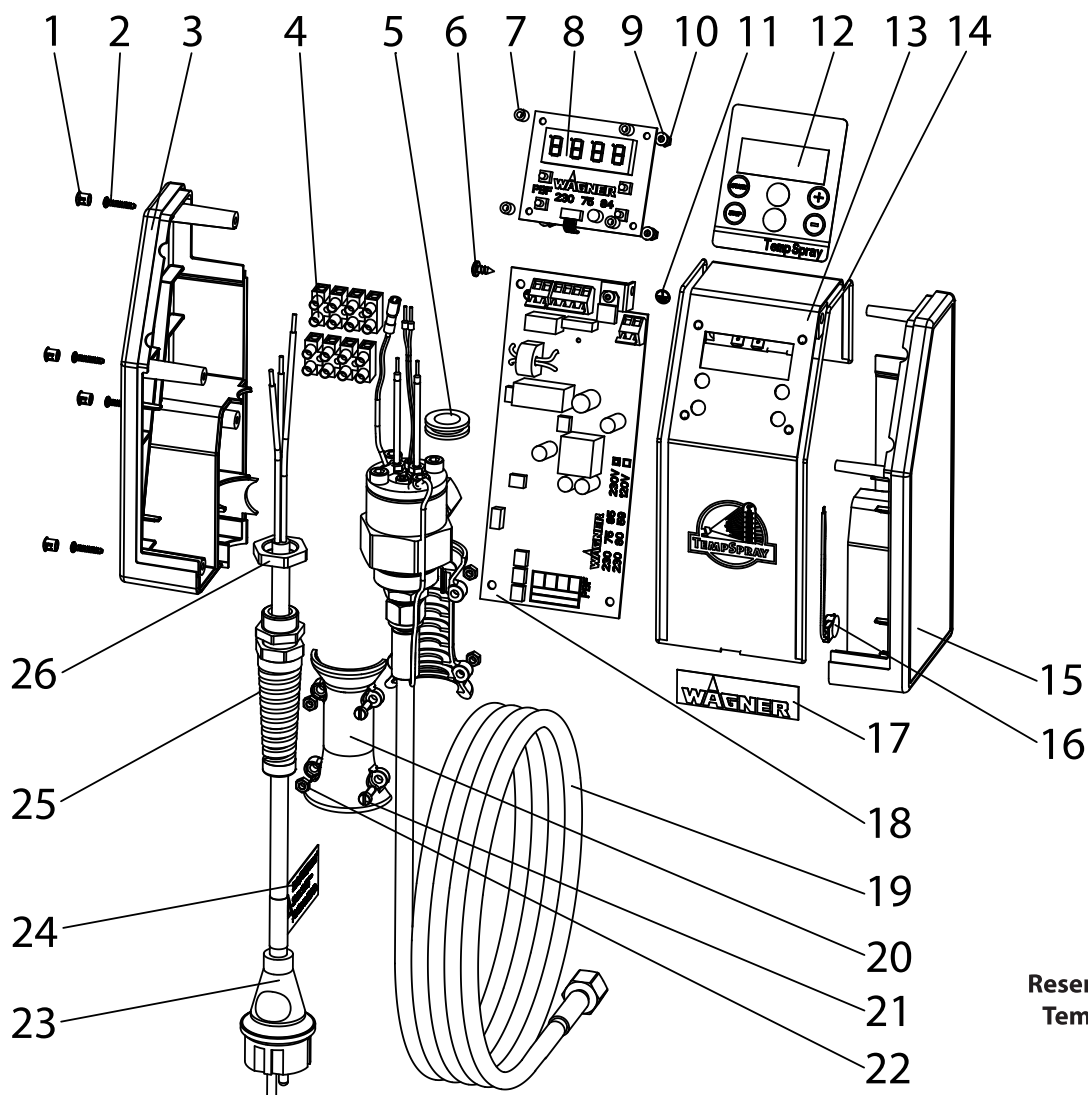

10.5 RESERVEDELSLISTE TEMPSPRAY-H126

POS.	BESTILL.-NR.	BETEGNELSE
1	9990 864	Beskyttelseshætte (4)
2	9905 115	Linsehovedskrue D 3,17x16 (4)
3	2311 028	Sidedel venstre
4	9950 244	Klemliste (4-dobbelt) (2)
5	9955 041	Kabelgennemføringstykke
6	9902 228	Linseblikskrue 4,2x9,5 DIN7981
7	2311 699	Afstandsstykke (4)
8	2307 584	Varmeregulatorens betjeningsdel
9	9920 123	Skive A3,2 DIN125 (PA)(4)
10	9910 103	Sekskantmøtrik M3 DIN934 (4)
11	9950 372	Jordingstegn
12	2311 083	Display
13	2311 138	Betjeningsplade
14	9971 484	Snorpakning (2)

POS.	BESTILL.-NR.	BETEGNELSE
15	2311 027	Sidedel højre
16	2311 171	Temperaturregulator
17	2312 322	Wagners logo
18	2307 585	Varmeregulators styreenhed 230 V
19	2311 655	Varmeslange komplet
20	0344 408	Antiknæk-beskyttelse (2)
21	9900 711	Cylinderskrue M 4x12 DIN 84 A (4)
22	9910 108	Sekskantmøtrik M4 DIN934 (4)
23	0252 485	Nettilslutningskabel
24	0344 425	Mærkat til netledning
25	9952 685	Kabelforskruing med antiknæk-beskyttelse
26	9952 686	Sekskantmøtrik

Reservebillede
TempSpray -H126