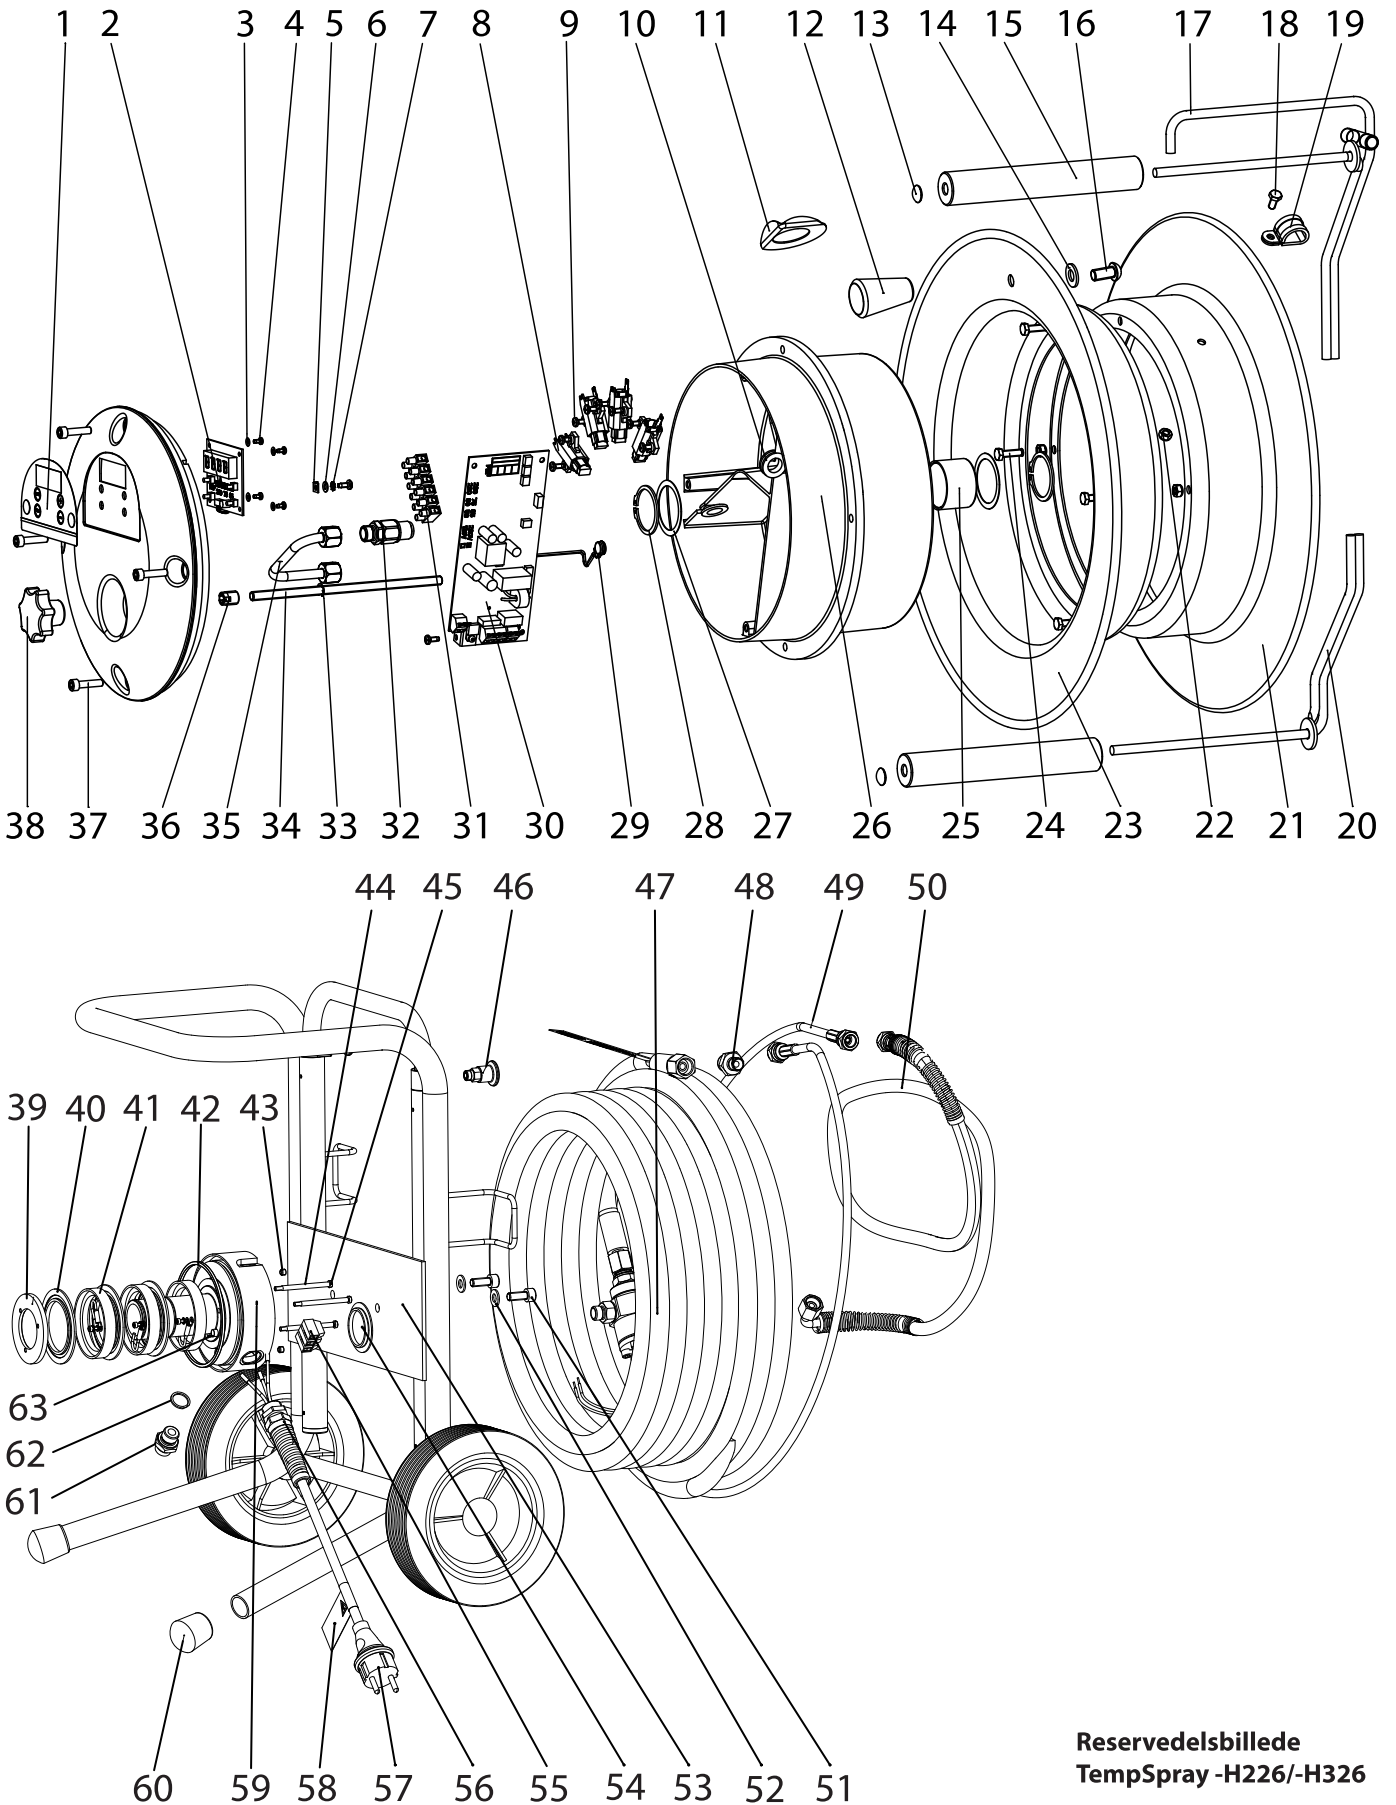

10.3 RESERVEDELSLISTE TEMPSPRAY-H326 / -H226

POS.	BESTILL.-NR.	BETEGNELSE
	2311 664	Frontdæksel komplet (Pos. 1-7,33,34,36,38)
1	2311 069	Display
2	2307 584	Varmeregulatorens betjeningsdel
3	9920 123	Skive A3,2 DIN 126 (PA)(4)
4	9903 343	Gevindskrue M3x6 DIN 7500 (4)
5	2309 735	Stiktunge
6	9920 104	Skive A4,2 DIN 125 (4)
7	9922 101	Tandskive udvendigt fortandet
8	2311 139	Kulbørste (4)
9	9903 322	Gevindskrue M4x10 DIN 7500 (14)
10	9955 041	Kabelgennemføringstyle (2)
11	2312 445	Pakning
12	9990 374	Greb M10
13	2312 295	Beskyttelseshætte (2)
14	9920 106	Skive A10,5 DIN 125
15	2312 297	Rulle (2)
16	9903 347	Linsehovedskrue M10x20
17	2311 258	Slangegennemføring
	2315 901	Slangegennemføring komplet (Pos. 13,15,17)
18	9900 106	Sekskantskrue M6x12 DIN933
19	9990 232	Spændebånd
20	2312 296	Rulleføring
	2316 034	Rulleføring komplet (Pos. 13,15,20)
21	2311 168	Tromlehus, bag
22	9910 204	Sekskantmøtrik M6 DIN985(5)
23	2311 167	Tromlehus, for
24	9900 108	Sekskantskrue M6x20 DIN933 (4)
25	9994 962	Glideleje
26	2311 002	Tromlehus
27	9920 614	Passkive (2)
28	9922 535	Sikringsring (2)
29	2311 171	Temperaturregulator
30	2307 585	Varmeregulators styreenhed 230 V
31	2306 244	Klemliste (6-dobbelt)
32	2311 150	Drejeled komplet
33	9921 902	Sikringskive D6 DIN 6799

Tallet i parentes angiver en komponents samlede antal i enheden.
Bestillingsnummeret angiver et stk. af hver.
Angiv derfor ved bestillingen, hvilket antal du ønsker.

Reservedelsbillede
TempSpray -H226/-H326

10.4 RESERVEDELSLISTE VARMESLANGE TEMPSPRAY-H326 / -H226

POS.	BESTILL.-NR.	BETEGNELSE
1	2312 111	Leder brun (2)
2	2313 390	Sag (2)
3	9900 325	Cylinderskrue M6x16 DIN 912 (4)
4	2311 137	Trykplade
5	9984 506 9984 515	Højtryksslange DN10-15m (H226) Højtryksslange DN10-30m (H326)
6	3054 990	Kabelsko (2)
7	2312 199	Isoleringslange (2)
8	2312 110	Leder grøn/gul
9	2311 136	Følens forskrning
10	9900 392	Cylinderskrue M4x6 DIN 912 (4)
11	9922 101	Tandskive udvendigt fortandet A4,3 DIN6797
12	2308 061	Temperaturføler NTC