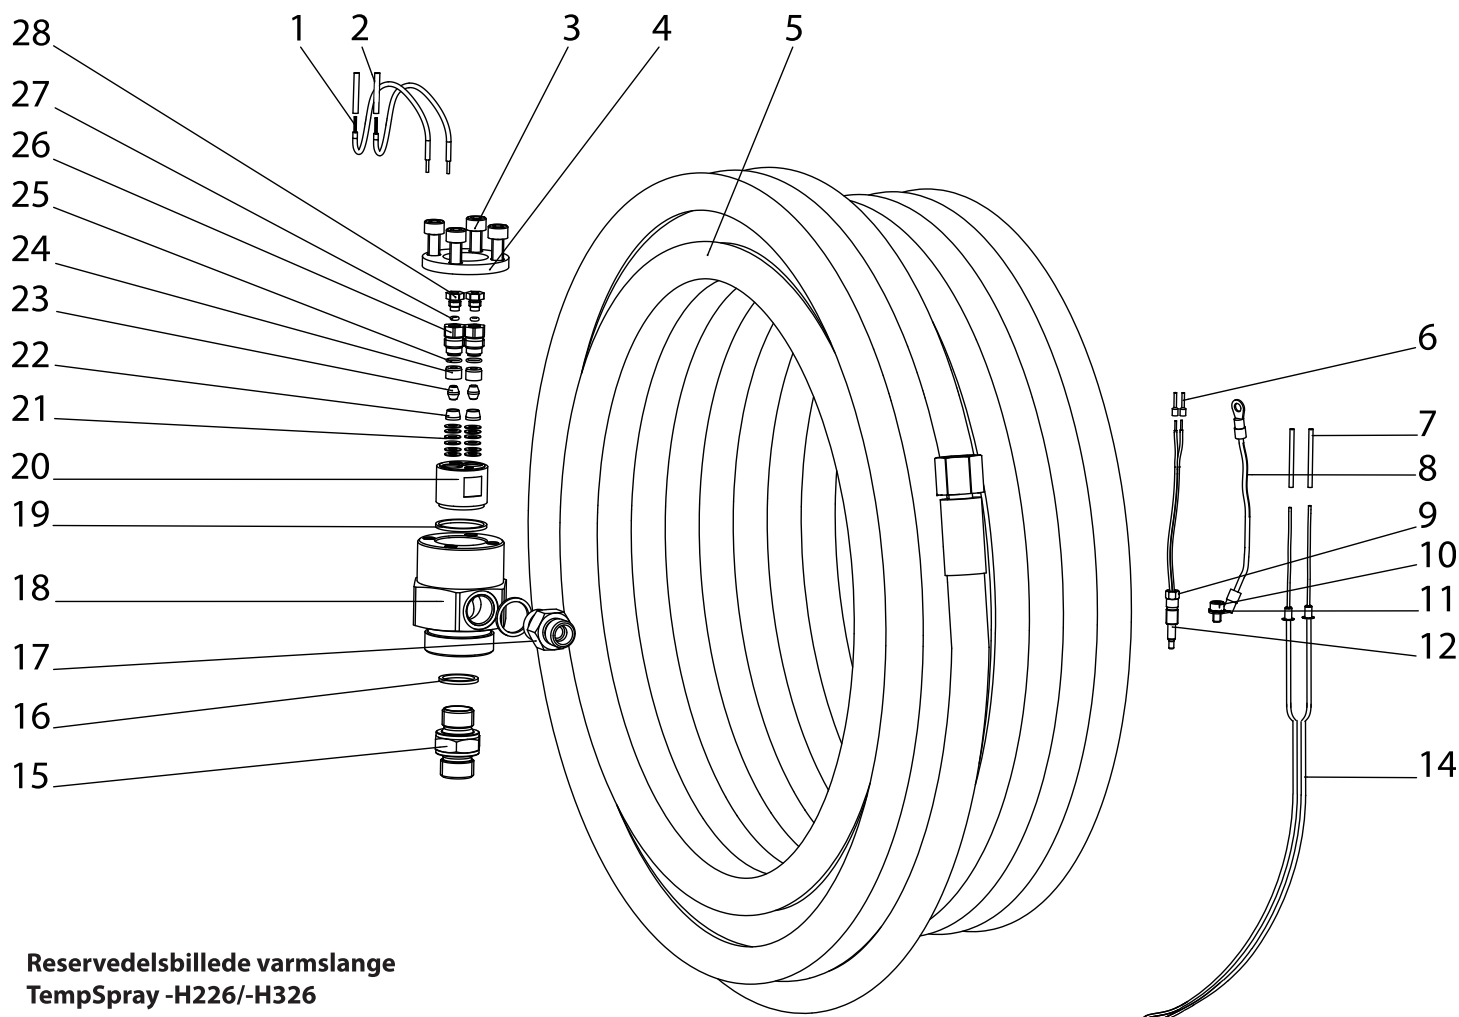

10.4 RESERVEDELSLISTE VARMESLANGE TEMPSPRAY-H326 / -H226

POS.	BESTILL.-NR.	BETEGNELSE
1	2312 111	Leder brun (2)
2	2313 390	Sag (2)
3	9900 325	Cylinderskrue M6x16 DIN 912 (4)
4	2311 137	Trykplade
5	9984 506 9984 515	Højtryksslange DN10-15m (H226) Højtryksslange DN10-30m (H326)
6	3054 990	Kabelsko (2)
7	2312 199	Isoleringslange (2)
8	2312 110	Leder grøn/gul
9	2311 136	Følens forskrning
10	9900 392	Cylinderskrue M4x6 DIN 912 (4)
11	9922 101	Tandskive udvendigt fortandet A4,3 DIN6797
12	2308 061	Temperaturføler NTC

14	2312 285 2312 115	Varmetråd (H226) Varmetråd (H326)
15	2308 887	Dobbelt studs
16	9970 103	Pakring (2)
17	0341 464	Slangestuds
18	2311 135	Gennemføringshus
19	0341 331	Pakring
20	2311 134	Trådgennemføring
21	9923 513	Tallerkenfjeder (12)
22	0335 320	Trykstykke (2)
23	2309 790	Manchet (2)
24	0149 397	Pakning (2)
25	9971 003	O-ring (2)
26	0344 431	Forskrning (2)
27	9971 189	O-ring (2)
28	0344 432	Forskrning (2)

Reservebillede varmslange
TempSpray -H226/-H326