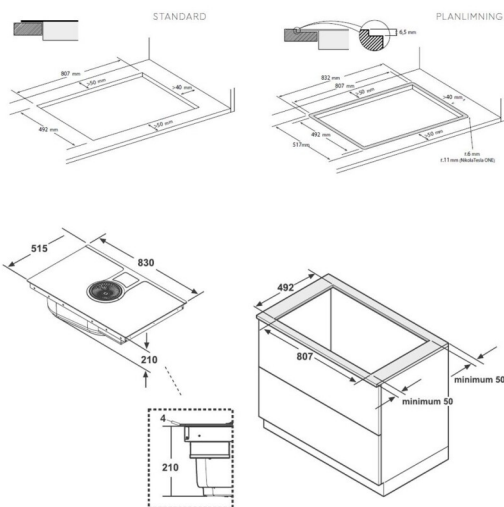

Specifikationer

Luftstrøm: 170 - 495 (545) m³/t

Lydeffekt: 48 - 71 dB(A)

Betjeningspanel: Touch control
Slidertouch control med talindikation

Antal niveauer/trin: 4 + intensiv trin

Kogeplade: Induktion Antal zoner: 4

Mål (H x B x D)

Produkt (BxDxH): B: 830 mm D: 515 mm H: 210 mm

Indbygning (BxDxH): 807 x 492 mm

HighLights

- 1 "Keep Warm" funktion
- 10 Effektrin med talindikation
- Æggeur
- Autocapture sensortechnologi
- Automatisk zone-aktiveringssystem
- Børnesikring
- Brofunktion; i begge sider (21x38 cm)
- Emhætte integreret i kogesektion
- Flytter luften med 5,1 m/s
- Gryderegistrering og størrelsestilpasning
- Induktionskogesektion med intelligent induktion
- Leveres incl. recirkulationsfilter
- Minutur med automatisk sluk
- Model for recirkulation
- Opkogningsfunktion
- Power booster funktion
- Sikkerhedsafbryder
- Slidertouch control
- STOP-AND-GO funktion
- Varmeindikator
- Wireless connection mellem emhætte og kogeplade

2 kogezone: 21 x 19 cm / 2.100 W (3.000 W) + 2 kogezone: 21 x 19 cm / 1.600 W (1.850 W). Når det er vigtigt at kunne fokusere på madlavning, kan du aktivere Autocapture-funktionen. Emhættens sugestykke justeres automatisk afhængig af antallet samt effekten af de kogezone, som er i brug. 1.600 W (1.850 W). Denne model leveres komplet med standard rørføring, keramiske recirkulationsfiltre, udblæsningsstuds til soklen og tape til at tætte sammenkobling af rørene, til udblæsning i fronten af soklen. Der er afrundede hjørner og modellen kan enten nedlægges eller integreres i bordpladen. Når det er vigtigt at kunne fokusere på madlavning, kan du aktivere Autocapture-funktionen. Emhættens sugestykke justeres automatisk afhængig af antallet samt effekten af de kogezone, som er i brug.

- Effektiv emhætte integreret i kogepladen
- Indbygget køkkenvægt
- Mulighed for brokobling
- Støbejernsrist til frasætning
- Komplet standard rørføring og tape medfølger