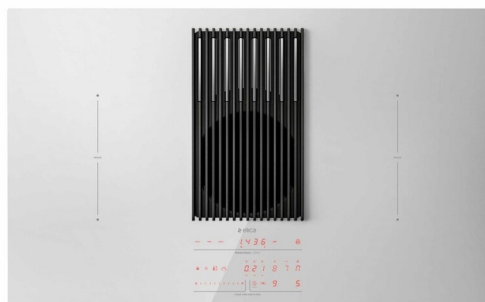

EAN: 8020283046924

No: 4986

NikolaTesla Libra WH/F/83

By Elica

Hvidt glas / Støbejern / Forkrommet stål med lige kant

Model for recirkulation. Kogeplade med integreret emhætte. Med intern motor - Lige kant, hvidt glas - 830 mm

Specifikationer

Luftstrøm: 170 - 495 (545) m³/t

Lydeffekt: 48 - 71 dB(A)

Betjeningspanel: Touch control
Slidertouch control med talindikation

Antal niveauer/trin: 4 + intensiv trin

Kogeplade: Induktion Antal zoner: 4

Mål (H x B x D)

Produkt (BxDxH): B: 830 mm D: 515 mm H: 210 mm

Indbygning (BxDxH): 807 x 492 mm

HighLights

- 1 "Keep Warm" funktion
- 10 Effektrin med talindikation
- Æggeur
- Autocapture sensortechnologi
- Automatisk zone-aktiveringssystem
- Børnesikring
- Brofunktion; i begge sider (21x38 cm)
- Emhætte integreret i kogesektion
- Flytter luften med 5,1 m/s
- Gryderegistrering og størrelsestilpasning
- Induktionskogesektion med intelligent induktion
- Leveres incl. recirkulationsfilter
- Minutur med automatisk sluk
- Model for recirkulation
- Opkogningsfunktion
- Power booster funktion
- Sikkerhedsafbryder
- Slidertouch control
- STOP-AND-GO funktion
- Varmeindikator
- Wireless connection mellem emhætte og kogeplade

2 kogezone: 21 x 19 cm / 2.100 W (3.000 W) + 2 kogezone: 21 x 19 cm / 1.600 W (1.850 W). Når det er vigtigt at kunne fokusere på madlavning, kan du aktivere Autocapture-funktionen. Emhættens sugestykke justeres automatisk afhængig af antallet samt effekten af de kogezone, som er i brug. 1.600 W (1.850 W). Denne model leveres komplet med standard rørføring, keramiske recirkulationsfiltre, udblæsningsstuds til soklen og tape til at tætte sammenkobling af rørene, til udblæsning i fronten af soklen. Der er afrundede hjørner og modellen kan enten nedlægges eller integreres i bordpladen. Når det er vigtigt at kunne fokusere på madlavning, kan du aktivere Autocapture-funktionen. Emhættens sugestykke justeres automatisk afhængig af antallet samt effekten af de kogezone, som er i brug.