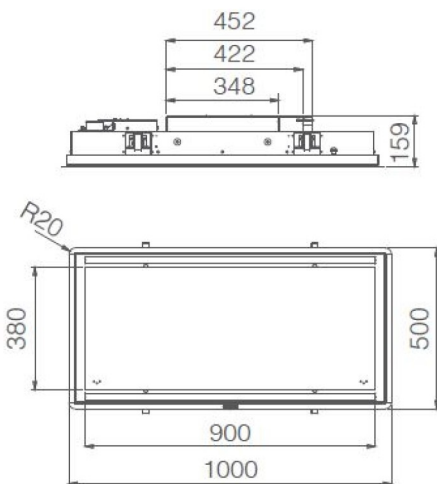

EAN: 8020283051812

No: 5783

Illusion H16 BL Matt/A/100

By Elica

Mat sort

Emfang for indbygning i loft eller niche. Med intern motor - Sort / sort - Leveres med fjernbetjening - 1000 mm - A Udgang fladkanal 90 x 220

Specifikationer

Luftstrøm: 235 - 570 (720) m3/t

Lydeffekt: 49 - 69 dB(A)

Belysning: 2 x 14 W

Betjeningspanel: Fjernbetjening

Antal niveauer/trin: 3 trin

Energiklasse: **A** A (Air) B (Light) F (Filter)

Mål (H x B x D)

Produkt (BxDxH): B: 1000 D: 500 mm H: 160 mm

Luftudtag: 90x220 mm

HighLights

- Emfang til indbygning i loft eller niche
- Indikation for filterskift/rengøring
- Kantsug
- Leveres med fjernbetjening
- Lysdæmpning
- Mulighed for aftræk fra alle sider og opad
- Timer 10-15-20 min.
- Tuning White

Belysning kan dæmpes trinløst og reguleres mellem 2.700- 5.000°K.

- Kantsug sikrer god sugeeffekt
- Indbygningshøjde kun 160 mm
- Trinløs lysdæmpning