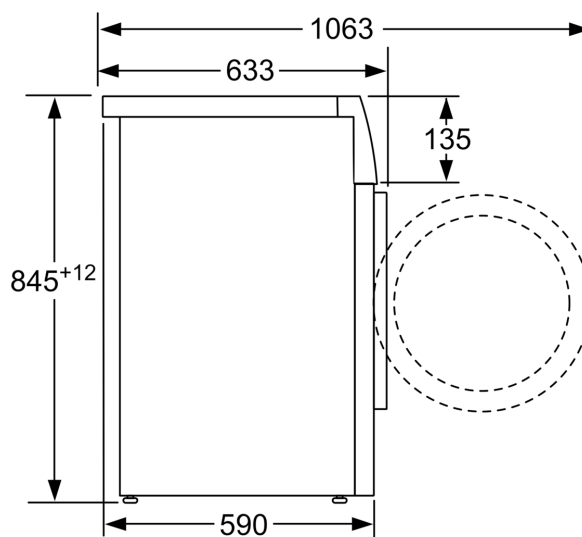

Teknik

- Installation: Indbygningshøjde 85 cm
- Mål (H x B): 84.5 cm x 59.8 cm

- Apparatets dybde: 59.0 cm
- Dybde på apparat inkl. dør: 63.3 cm
- Dybde på apparat med åben dør: 106.3 cm

¹ Energieffektivitetsklasse på en skala fra A til G.

**Serie 4, Vaskemaskine, 8 kg, 1400
omdr./min.
WAN2801LSN**

Mål i mm

Mål i mm