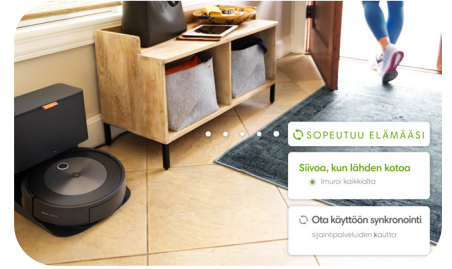

Huomaamatonta siivousta

Nauti siistimmästä kodista Roomba® j7+ -robotti-imurin huomaamattoman siivouksen ansiosta, jonka mahdollistaa iRobot Genius. Robotti mukautuu jatkuvasti muuttuviin aikatauluihisi ja siivoaa vain silloin, kun et ole kotona.

Tuote

SKU	j755840
Kansilevyn väri	Grafiitti
Robotin mitat (cm)	33,8 x 33,9 x 8,7
Robotin paino (kg)	3,4
Suodatintyyppi	Tehokas
Akun tyyppi	Litiumioni
Pölysäiliön tilavuus	0,4 litraa

Toimitus

Jälleenmyyntilaatikon UPC	885155027627
Jälleenmyyntipakkauksen EAN	5060629987248
Jälleenmyyntilaatikon mitat (cm)	44,3 x 36,5 x 35,3
Jälleenmyyntilaatikon paino (kg)	9,53
Tukkupakkauksen UPC	10885155027624
Tukkupakkauksen EAN	5060629987255
Määrä tukkupakkausta kohti	1
Tukkupakkauksen mitat (cm)	45,7 x 38 x 37,5
Tukkupakkauksen paino (kg)	10,53
Myyntiyksiköitä lavassa	12

Laatikon sisältö

Roomba® j7+ -robotti-imuri
Ulkoinen Clean Base® -pölysäiliö
Virtajohto
2 AllergenLock- pölypusseja
1 vaihtosuodatin
1 ylimääräinen reunanpuhdistusharja

*Verrattuna Roomba® 600 -sarjan siivousjärjestelmään.
**Toimii Google Home- ja Alexa-yhteensopivien laitteiden kanssa.

©2021 iRobot Corporation, 8 Crosby Drive, Bedford, MA 01730 USA.
Kaikki oikeudet pidätetään. iRobot, Roomba ja Clean Base ovat iRobot-yhtiön tavaramerkkejä. AllergenLock on iRobot-yhtiön tavaramerkki. Alexa ja muut siihen liittyvät logot ovat yhtiön Amazon.com, Inc. tai sen tytäryhtiöiden tavaramerkkejä. Google on Google LLC:n tavaramerkki.

30 VUOTTA

Robottiikan
asiantuntemusta
ja innovaatioita

Witt A/S Filiaal Finland · Puh. 093 157 9150
info@witt.fi · www.witt.fi