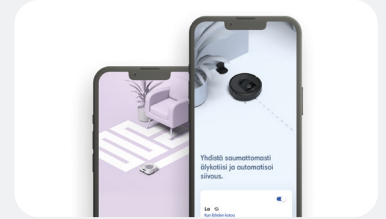

iRobot®

Roomba Combo®

-robotti-imuri ja -moppi

Tähän asti tehokain imurointi ja moppaus

Roomba Combo® j9+ siivoaa lian kaikkialta hyödyntämällä innovatiivista kumiharjaparia, reunanpuhdistusharjaa seinien ja nurkkien puhdistamiseen, 100 % voimakkaampaa imua¹ ja tehokasta hankaustoimintaa.

1 ylimääräinen AllergenLock-pölypussi

Virtajohto

Muut huippuominaisuudet

Väistää esineet

Havaitsee ja kiertää kulkureitillään olevat esineet, kuten kengät, sukat, lemmikkieläinten ruoka-astiat ja johdot. Pet Owner Official Promise (P.O.O.P.) -lupauksemme takaa korvaavan laitteen, jos robotiksi osuu vahingossa lemmikin jätöksiin².

Yhteensopiva äniassistentin kanssa

Liitä Roomba Combo® j9+ -robotti-imuri ja -moppi Alexa-, Siri- tai Google Assistant -yhteensopivaan laitteeseen³ käynnistääksesi siivouksen pelkällä äänikomennolla.

iRobot Home -sovellus

Parannettujen karttojen, siivousaikataulujen ja intuitiivisten älykoti-integrointien ansiosta iRobot Home -sovellus antaa sinun hallita siivousta täydellisesti.

¹ Roomba® i Series -robotteihin verrattuna.