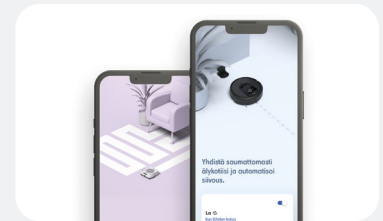

iRobot Home -sovellus

Parannettujen karttojen, siivousaikataulujen ja intuitiivisten älykoti-integrointien ansiosta iRobot Home -sovellus antaa sinun hallita siivousta täydellisesti.

¹ Ehtoja sovelletaan.

² Kun Roomba Combo® -moppausäiliö on käytössä, automaattinen ulkoinen pölysäiliö ei ole käytössä. Kun vaihdat imurointisäiliön, robotti osaa automaattisesti ottaa taas käyttöön tämän toiminnon.

³ Toimii Alexa-, Siri- tai Google Assistant -yhteensopivien laitteiden kanssa. Alexa ja kaikki siihen liittyvät logot ovat Amazon.comin tai sen tytäryhtiöiden tavaramerkkejä. Google ja Google Home ovat Google LLC:n tavaramerkkejä. Siri on Apple Inc.:n rekisteröity tavaramerkki Yhdysvalloissa ja muissa maissa ja muilla alueilla.

VUOTTA

Robotiikan
asiantuntemusta
& innovaatioita