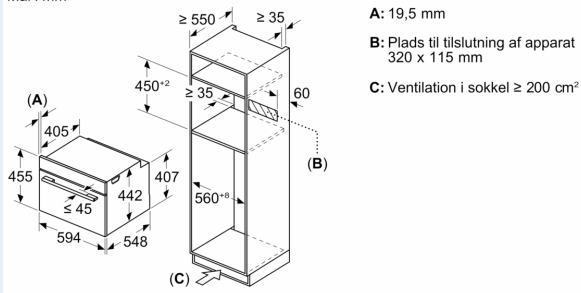

Teknisk info

- Længde på ledning: 150 cm
- Nominel spænding 220-240 V

- Samlet tilslutningseffekt el: 3.6 kW

Dimensioner

- Mål på produktet (h x b x d): 455 mm x 594 mm x 548 mm
- Nichemål (h x b x d): 450 mm - 455 mm x 560 mm - 568 mm x 550 mm
- Se venligst indbygningsmålene i stregtegningerne.

iQ700, Kompaktovn med mikro, 60 x 45 cm, Sort CM736G1B1

Stregtegninger

Mål i mm

Indbygning af to apparater over hinanden

Ventilationsåbning

A: Luftindtag $\geq 200 \text{ cm}^2$

Mål i mm

Mål i mm