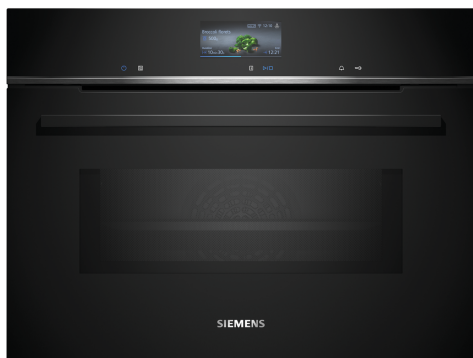

iQ700, Kompaktovn med mikro, 60 x 45 cm, Sort CM736G1B1

Medfølgende tilbehør

1 x Stegerist, 1 x Universalpande

Tilbehør

HZ327000 Pizzasten med brødspade af bøgetræ, HZ530000 2 halve bageplader emaljeret, HZ531010 Bagepande anti-stick belægning, HZ532010 Bradepande anti-stick belægning, HZ617000 Pizzaform 35 cm Ø, HZ629070 Stegeindsats, HZ631070 Bageplade, emaljeret, tåler pyrolyse, HZ632070 Bradepande, tåler pyrolyse, HZ634000 Bage- og stegerist, HZ636000 Glasbradepande, HZ664000 Bage- og stegerist t/damp, HZ66X600 Dekoliste, sort, HZ66X650 Dekorationsliste, HZ915003 Stegeso i glas 5,4 liter, HZG0AS00 :

Den intelligente varioSpeed-mikrobølgeovn med Oven Assistent med Voice Control til intuitiv programindstilling.

- ✓ TFT-Touchdisplay Plus – praktisk og intuitiv touchskærm.
- ✓ Ovnassistent med stemmestyring – indstiller intuitivt det rigtige program.
- ✓ ecoClean gør rengøringen let og ubesværet. En speciel belægning på bagvæggen opløser fedt og reducerer lugten betydeligt.
- ✓ humidClean Plus - til hurtig rengøring. Når snavset på forhånd er blødgjort med vanddamp og sæbe, kan det nemmere fjernes.
- ✓ Home Connect med fjernbetjening og overvågning – Frigør det fulde potentiale i din smarte ovn.

iQ700, Kompaktovn med mikro, 60 x 45 cm, Sort CM736G1B1

Udstyr

Ovnstype / Ovnfunktioner

- Ovn med 19 opvarmningsmåder: 4D-varmluft, Over-/undervarme, varmluft/impulsgrill, stor variogrill, lille variogrill, Pizzafunktion, coolStart, undervarme, langtidstegning, Forvarmning af tallerkener, Holde varm, skånsom varmluft, skånsom tilberedning, mikrofunktion, 4D varmluft + mikrobølger, Over-/undervarme + mikrobølger, grill + mikrobølger, grill halv bredde + mikrobølger, varmluftsgrill + mikrobølger
- Max. effekt: 900 W; 5 mikrobølge effekter indstillinger (90 W, 180 W, 360 W, 600 W, boost) med Inverter
- Intelligent inverter-teknologi: den maksimale effekt reguleres til 600 watt over længere tid.
- Temperaturinterval 30 °C - 300 °C
- Ovnvolumen: 45 l