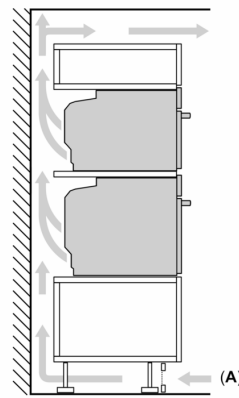

Teknisk info

- Længde på ledning: 150 cm
- Nominel spænding 220-240 V

- Samlet tilslutningseffekt el: 3.6 kW

Dimensioner

- Mål på produktet (h x b x d): 455 mm x 594 mm x 548 mm
- Nichemål (h x b x d): 450 mm - 455 mm x 560 mm - 568 mm x 550 mm
- Se venligst indbygningsmålene i stregtegningerne.

iQ700, Kompaktovn med mikro, 60 x 45 cm, Sort CM736G1B1

Stregtegninger

Mål i mm

Indbygning af to apparater over hinanden

Ventilationsåbning

A: Luftindtag $\geq 200 \text{ cm}^2$

Mål i mm

Mål i mm

Stregtegninger

Indbygning med en kogesektion.

Hvis det kompakte apparat bygges ind under en kogesektion, skal følgende bordplade-tykkelse (i givet fald inkl. underkonstruktion) overholdes.

Kogesektions- type	min. bordplade- tykkelse	
	overflade- monteret	planlimning
Induktions- kogesektion	42 mm	43 mm
Fuldfladeinduktions- kogesektion	52 mm	53 mm
Gasblus	32 mm	43 mm
Elektrisk kogesektion	32 mm	35 mm