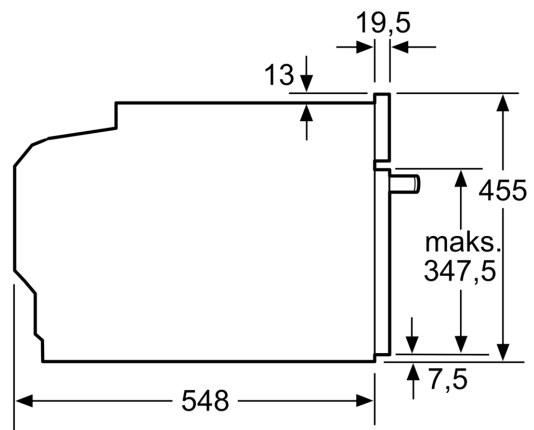

Teknisk info

- Længde på ledning: 150 cm
- Nominel spænding 220-240 V

- Samlet tilslutningseffekt el: 3.6 kW

Dimensioner

- Mål på produktet (h x b x d): 455 mm x 594 mm x 548 mm
- Nichemål (h x b x d): 450 mm - 455 mm x 560 mm - 568 mm x 550 mm
- Se venligst indbygningsmålene i stregtegningerne.

iQ700, Kompaktovn med mikro, 60 x 45 cm, Sort CM736G1B1

Stregtegninger

Mål i mm

Indbygning af to apparater over hinanden

Ventilationsåbning

A: Luftindtag $\geq 200 \text{ cm}^2$

Mål i mm

Mål i mm

Stregtegninger

Indbygning med en kogesektion.

Hvis det kompakte apparat bygges ind under en kogesektion, skal følgende bordplade-tykkelse (i givet fald inkl. underkonstruktion) overholdes.

Kogesektions- type	min. bordplade- tykkelse	
	overflade- monteret	planlimning
Induktions- kogesektion	42 mm	43 mm
Fuldfladeinduktions- kogesektion	52 mm	53 mm
Gasblus	32 mm	43 mm
Elektrisk kogesektion	32 mm	35 mm