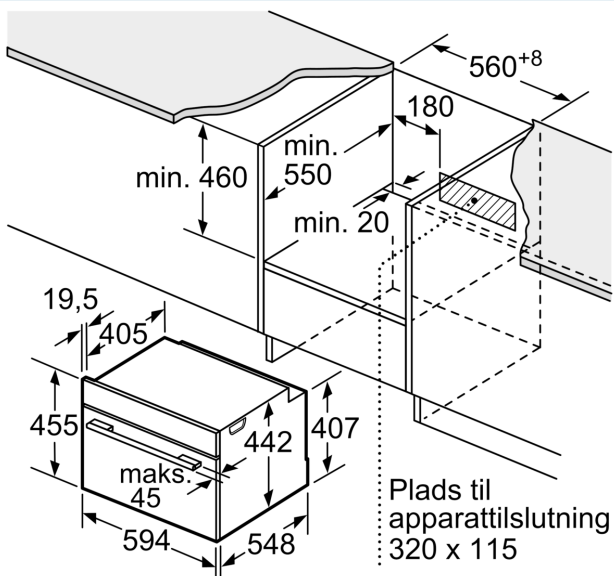

Teknisk info

- Længde på ledning: 150 cm
- Nominel spænding 220-240 V

- Samlet tilslutningseffekt el: 3.6 kW

Dimensioner

- Mål på produktet (h x b x d): 455 mm x 594 mm x 548 mm
- Nichemål (h x b x d): 450 mm - 455 mm x 560 mm - 568 mm x 550 mm
- Se venligst indbygningsmålene i stregtegningerne.

iQ700, Kompaktovn med mikro, 60 x 45 cm, Sort CM736G1B1

Stregtegninger

Mål i mm

Indbygning af to apparater over hinanden

Ventilationsåbning

A: Luftindtag $\geq 200 \text{ cm}^2$

Mål i mm

Mål i mm

Stregtegninger

Indbygning med en kogesektion.

Hvis det kompakte apparat bygges ind under en kogesektion, skal følgende bordplade-tykkelse (i givet fald inkl. underkonstruktion) overholdes.

Kogesektions- type	min. bordplade- tykkelse	
	overflade- monteret	planlimning
Induktions- kogesektion	42 mm	43 mm
Fuldfladeinduktions- kogesektion	52 mm	53 mm
Gasblus	32 mm	43 mm
Elektrisk kogesektion	32 mm	35 mm