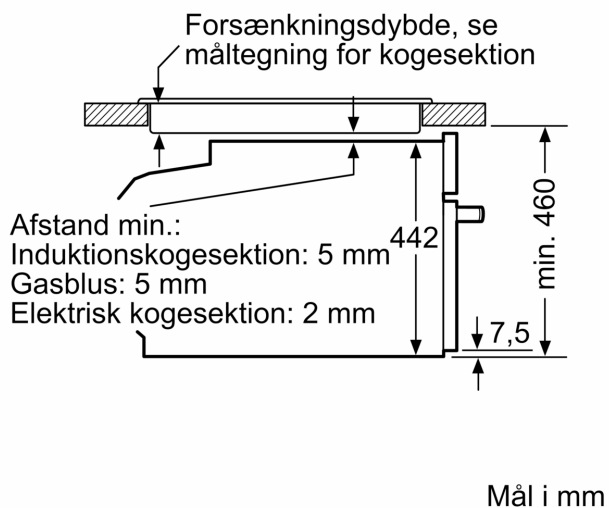

Teknisk info

- Længde på ledning: 150 cm
- Nominel spænding 220-240 V

- Samlet tilslutningseffekt el: 3.6 kW

Dimensioner

- Mål på produktet (h x b x d): 455 mm x 594 mm x 548 mm
- Nichemål (h x b x d): 450 mm - 455 mm x 560 mm - 568 mm x 550 mm
- Se venligst indbygningsmålene i stregtegningerne.

iQ700, Kompaktovn med mikro, 60 x 45 cm, Sort CM736G1B1

Stregtegninger

Mål i mm

Indbygning af to apparater over hinanden

Ventilationsåbning

A: Luftindtag $\geq 200 \text{ cm}^2$

Mål i mm

Mål i mm

Stregtegninger

Indbygning med en kogesektion.

Hvis det kompakte apparat bygges ind under en kogesektion, skal følgende bordplade-tykkelse (i givet fald inkl. underkonstruktion) overholdes.

Kogesektions- type	min. bordplade- tykkelse	
	overflade- monteret	planlimning
Induktions- kogesektion	42 mm	43 mm
Fuldfladeinduktions- kogesektion	52 mm	53 mm
Gasblus	32 mm	43 mm
Elektrisk kogesektion	32 mm	35 mm