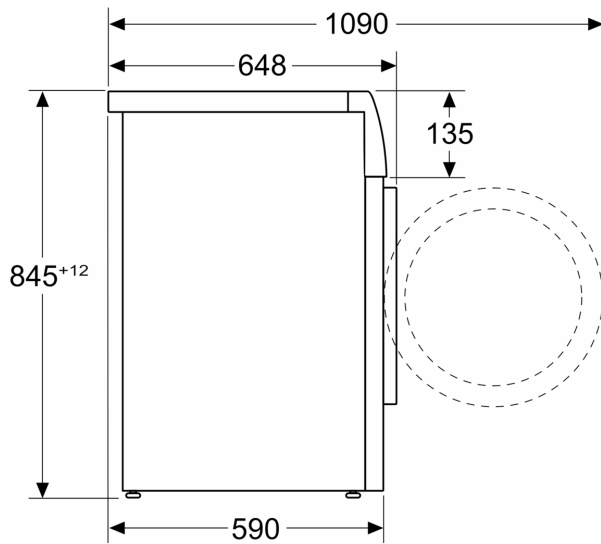

**Serie 8, Vaskemaskine, 9 kg, 1400  
omdr./min.  
WGB244ALSN**

Mål i mm

Mål i mm