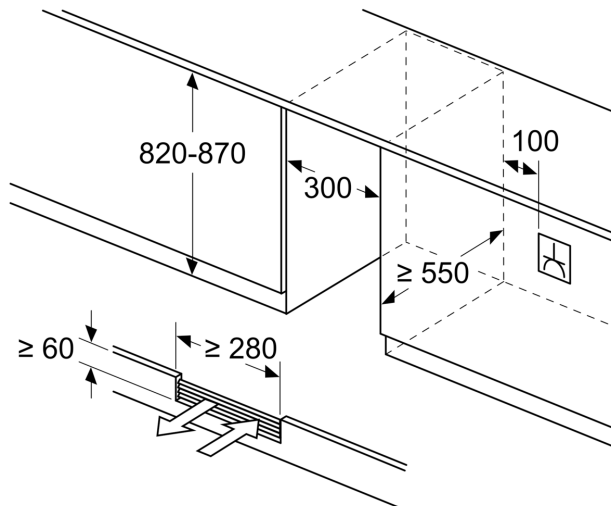

Teknisk information

- Ventilation via sokkel
- Døråbningsvinkel 115°
- Apparatet kan låses: Nej
- Variabel sokkel-tilpasning fra 10,2 - 18,1 cm
- højrehængt, vendbar

Mål

- Nichemål (H x B x D): 82.0 cm x 30.0 cm x 55.0 cm
- Mål: H 82 x B 30 x D 57 cm
- Dette apparat er beregnet til udelukkende at blive brugt til opbevaring af vin.

iQ500, Vinkøleskab med glasdør, 82 x 30 cm KU20WVHF0

Stregtegninger

Mål i mm

Mål i mm

Mål i mm