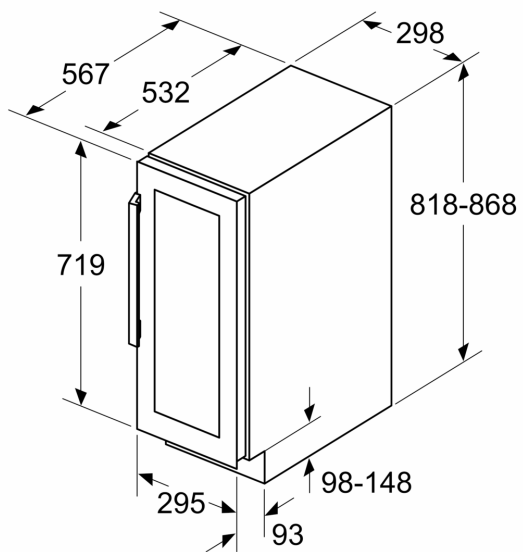

Udstyr

Teknisk data

Energiklasse:	F
Gennemsnitligt, årligt energiforbrug i kilowatt-timer pr. år (kWh/a): 100 kWh/årlig	
Plads til antal 75 cl flasker:	21
Luftbåren, akustisk støjemission:	38 dB(A) re 1 pW
Luftbåren akustisk støjemissionsklasse:	C
Type af installation:	Indbyggede
Mulighed for deklap:	Ikke muligt
Højde:	818 mm
Bredde:	298 mm
Dybde:	567 mm
Nichemål ved indbygning (H x B x D):	820 x 300 x 550 mm
Nettovægt:	26.5 kg
Tilslutningseffekt:	70 W
Strømstyrke:	6 A
Indvendig ventilator køleafsnit:	Ja
Elementspænding:	220-240 V
Frekvens:	50-60 Hz
Længde på elledning:	230.0 cm
Stiktype:	Schukostik med jord
Antal kompressorer:	1
Antal uafhængige kølesystemer:	1
Vendbar dør:	Ja
Kontakt til indvendigt lys:	Nej
EAN-kode:	4242003893623
Mærke:	Siemens
Kommerciel produktangivelse:	KU20WVHF0

iQ500, Vinkøleskab med glasdør, 82 x 30 cm KU20WVHF0

Udstyr

- Vinkøleskab, Underbygningsapparat

Forbrug

- Energiklasse: F
- Total Volume : 58 l
- Energiforbrug 100 kWh/årlig
- Lydniveau: 38 dB

Design

- Køleskab, indbygning, 1 dør
- Glasdør
- Glasdør: 3 glasplader

Teknisk information

- Ventilation via sokkel
- Døråbningsvinkel 115°
- Apparatet kan låses: Nej
- Variabel sokkel-tilpasning fra 10,2 - 18,1 cm
- højrehængt, vendbar

Mål

- Nichemål (H x B x D): 82.0 cm x 30.0 cm x 55.0 cm
- Mål: H 82 x B 30 x D 57 cm
- Dette apparat er beregnet til udelukkende at blive brugt til opbevaring af vin.

iQ500, Vinkøleskab med glasdør, 82 x 30 cm KU20WVHF0

Stregtegninger

Mål i mm

Mål i mm

Mål i mm