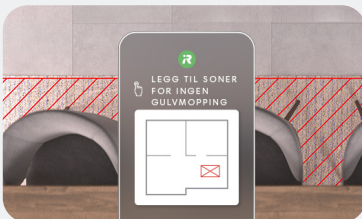

## Innhold i esken

Roomba Combo™ j5 robotstøvsuger og -mopp

Home Base-ladestasjon

1 ekstra høyeffektivt filter

1 ekstra kantfeiebørste

1 utskiftbar Roomba Combo™ støvbeholder

1 dryppebrett

1 mikrofiber-gulvklut

### Full kontroll i alle rom

Rengjør når du vil, der du vil, med robotstøvsugeren og -moppen Roomba Combo™ j5. Den kartlegger, lærer seg og tilpasser seg hjemmet ditt. I tillegg kan du lage moppefrie soner og rengjøringssoner der du forteller roboten nøyaktig hvilke områder den skal rengjøre eller unngå.