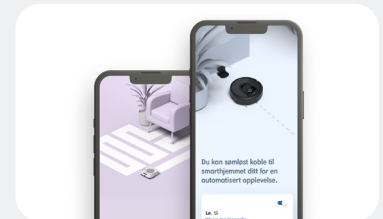

iRobot Home-appen

Med forbedrede kart, rengjøringsplaner og intuitive smarthjemintegrasjoner gir iRobot Home-appen deg den ultimate kontrollen over rengjøringen.

¹ Vilkår og betingelser gjelder.

² Fungerer med Alexa-, Siri- eller Google Assistant-aktiverede enheter. Alexa og alle relaterte logoer er varemerker tilhørende Amazon.com, eller dets datterselskaper. Google og Google Home er varemerker som tilhører Google LLC. Siri er et registrert varemerke som tilhører Apple Inc., registrert i USA og andre land og områder.

ÅRS

erfaring og innovasjon innen robotteknologi

©2023 iRobot Corporation, 8 Crosby Drive, Bedford, MA 01730 USA.

Med enerett. iRobot og Roomba Combo er registrerte varemerker tilhørende iRobot Corporation. Wi-Fi er et registrert varemerke for Wi-Fi Alliance. App Store er et varemerke for Apple Inc., registrert i USA og andre land. Google Play er et varemerke for Google LLC.