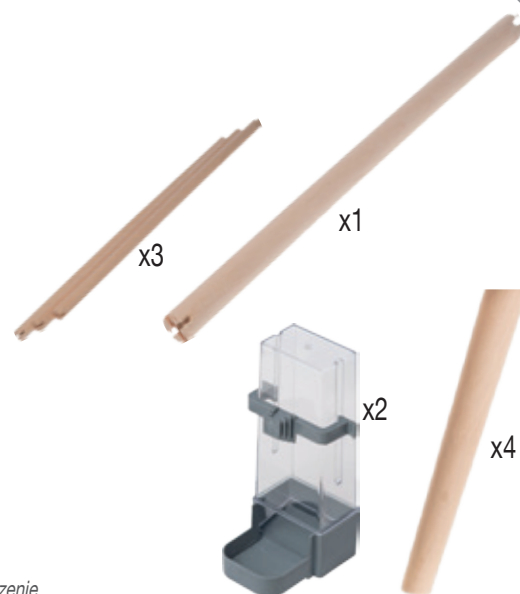

Neo Jili bird Cage
Klatka Neo Jili dla ptaków

104 137NOI

3 336021 041379

104 137GRI

3 336020 041370

104 137BEI

3 336029 041371

- ◆ Inside / outside perch.
- ◆ Żerdka wewnętrzna/ zewnętrzna.

- ◆ Removable drawer for easier cleaning.
- ◆ Wymijowana szuflada, żeby ułatwić czyszczenie.

NEO

Comfort

- ◆ Comfort to add to NEO cages.
- ◆ Trendy felt material, available in 2 colors: light grey and dark grey.
- ◆ Machine washable ("delicate" program).