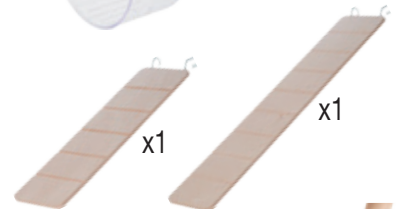

Neo Silta Cage for small rodents - large model
Klatka Neo Silta male gryzonie - duża klatka

205 622NOI

3 336022 056228

205 622GRI

3 336020 056220

205 622BEI

3 336029 056221

6

◆ Duży otwór na górze klatki z systemem zamykającym.

NEO *Nigha*

Small rodents - small model
Duże gryzonie - małe klatki

Neo Silta Cage for small rodents - small model
Klatka Neo Nigha małe gryzonie - mała klatka