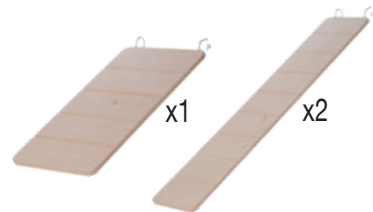

205 620NOI

3 336022 056204

205 620GRI

3 336020 056206

205 620BEI

3 336029 056207

4

◆ Double opening on the front for easier handling of your animal.

◆ Podwójne zatrzaski w drzwiczkach znajdujących się z przodu klatki w celu ułatwienia wyjmowania zwierzęcia.