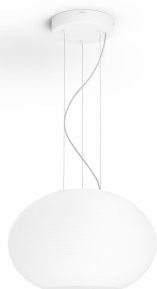

PHILIPS

Flourish pendel

Hue White and color
ambiance

Integreret LED

Bluetooth-betjening via app

Styr med app eller stemme*

Tilføj Hue Bridge for at få mere

8719514343528

Enkel og intelligent belysning

Få effektiv belysning til enhver lejlighed med Flourish pendlen, hvor du kan vælge alle varme til kølige hvide toner og farvenuancer til din belysning. Kan fungere som en selvstændig lampe med Bluetooth eller som en del af dit intelligente belysningsystem med Hue Bridge.

Specifikationer

Design og finish

- Farve: hvid
- Materiale: glas

Ekstra funktioner/tilbehør medfølger

- Kan dæmpes med Hue app og switch: Ja
- Midtpunkt: Nej

Diverse

- Specielt designet til: Hjemmekontor og arbejdsværelse
- Styling: Moderne
- Type: Pendel