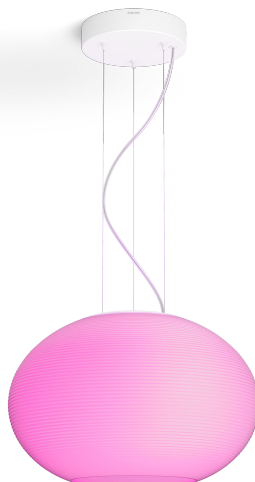

PHILIPS

Flourish pendel

Hue White and color
ambiance

Integreret LED

Bluetooth-betjening via app

Styr med app eller stemme*

Tilføj Hue Bridge for at få mere

8719514343528

Enkel og intelligent belysning

Få effektiv belysning til enhver lejlighed med Flourish pendlen, hvor du kan vælge alle varme til kølige hvide toner og farvenuancer til din belysning. Kan fungere som en selvstændig lampe med Bluetooth eller som en del af dit intelligente belysningsystem med Hue Bridge.

Enkel intelligent belysning

- Betjen op til 10 lyskilder med Bluetooth appen
- Styr lyskilderne med stemmen*
- Skab en personlig oplevelse med intelligent farvestrålende lys
- Skab den rette stemning med varmt til køligt hvidt lys
- Få perfekte belysningsløsninger til dine daglige aktiviteter
- Få adgang til alle funktionerne til intelligent belysning med Hue Bridge

Specifikationer

Design og finish

- Farve: hvid
- Materiale: glas

Ekstra funktioner/tilbehør medfølger

- Kan dæmpes med Hue app og switch: Ja
- Midtpunkt: Nej

Diverse

- Specielt designet til: Hjemmekontor og arbejdsværelse
- Styling: Moderne
- Type: Pendel