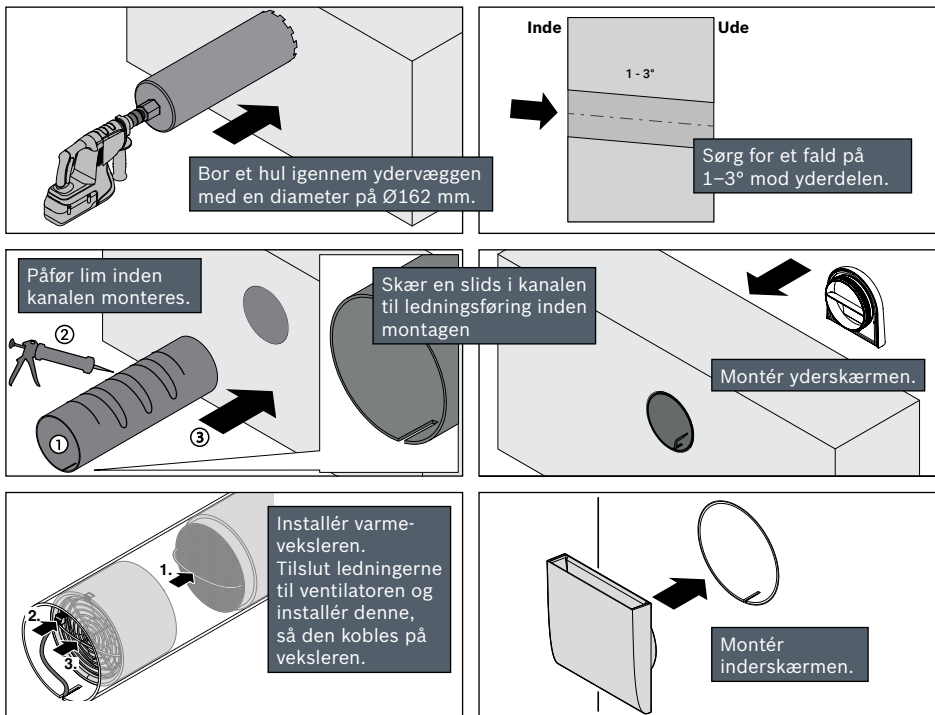

Antal enheder i forhold til areal der ønskes ventileret

Antallet i tabellen er beregnet for opvarmet beboet areal, hvor luftskiftet for nybyg i henhold til BR15 skal være min. 0,3 l/s pr. m². Ved renovering kan antallene benyttes som vejledning, da der her ikke stilles krav om luftskifte i BR15. Ved installation på skoler, erhverv og større ejendomme, kontakt Bosch.

			8 stk.	10 stk.
		6 stk.		
	4 stk.			
2 stk.				
0 – 39 m²	40 – 79 m²	80 – 119 m²	120 – 159 m²	160 – 199 m²

Installation af ventilationsenhederne trin for trin

Vægtykkelse: 315 – 500 mm med hvid plast yderskærm. Min. 280 mm med metal yderskærm og maks. 700 mm med ekstra lang kanal (tilbehør). Ønskes lyd-dæmper kræves ekstra 40 – 80 mm alt efter dæmpning.