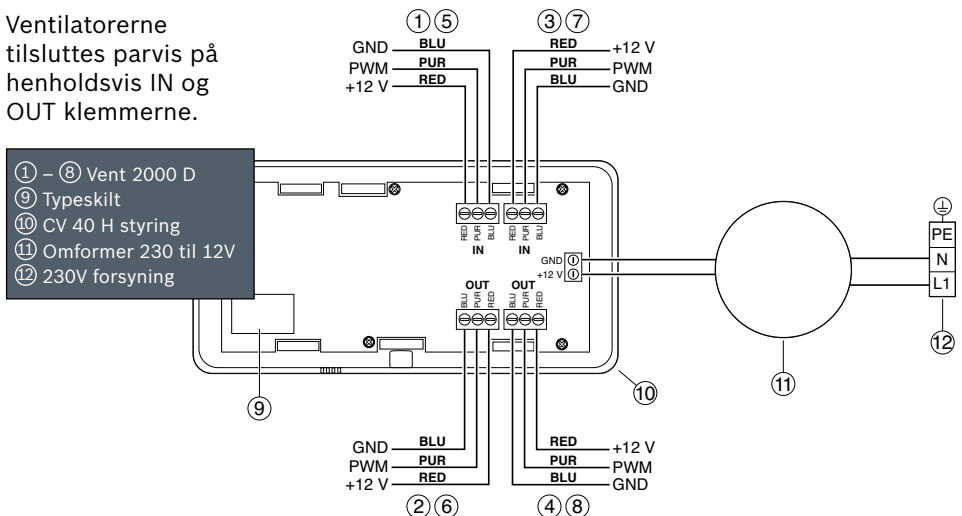

## Principskitse af Vent 2000 D i funktion

Ventilationsanlægget dimensioneres, således at Vent 2000 D kan ventilere så stor en del af boligarealet som muligt. Der opsættes en styring (CV 40 H) for hver zone, der ønskes fugtstyring for. Køkken og bad må ikke udveksle rumluft med beboelsesrum. Køkkener skal alt efter areal have et eller flere Vent 2000 D sæt, som arbejder sammen (foruden emhætte). I badeværelser og WC-rum anbefales en fugtstyret ventilator.

## El-forbindelser for styring CV 40 H (Maks. 8 x Vent 2000 D)

Ventilatorerne tilsluttes parvis på henholdsvis IN og OUT klemmerne.