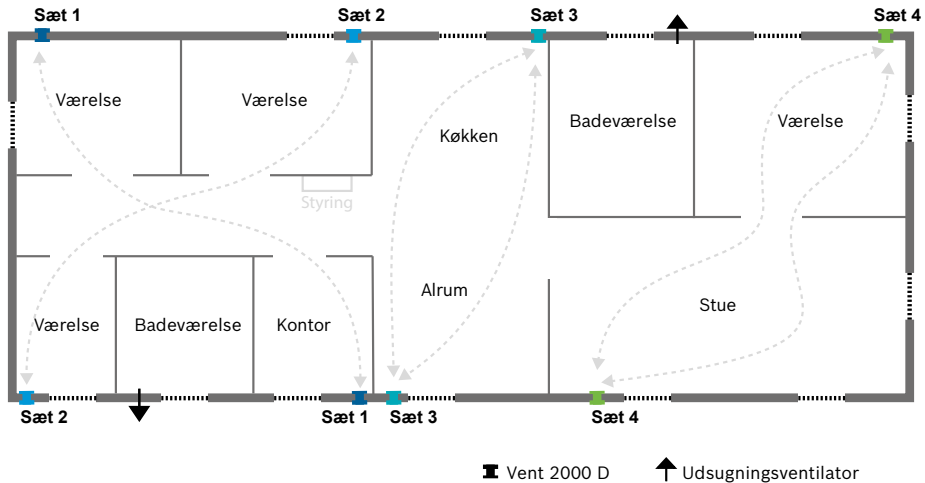

## Principskitse af Vent 2000 D i funktion

Ventilationsanlægget dimensioneres, således at Vent 2000 D kan ventilere så stor en del af boligarealet som muligt. Der opsættes en styring (CV 40 H) for hver zone, der ønskes fugtstyring for. Køkken og bad må ikke udveksle rumluft med beboelsesrum. Køkkener skal alt efter areal have et eller flere Vent 2000 D sæt, som arbejder sammen (foruden emhætte). I badeværelser og WC-rum anbefales en fugtstyret ventilator.