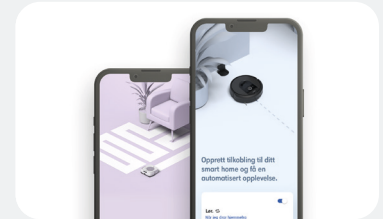

iRobot Home-appen

Med forbedrede kart, rengjøringsplaner og intuitive smart home-integrasjoner gir iRobot Home-appen deg den ultimate kontrollen over rengjøringen.

¹ Sammenlignet med roboter i Roomba® i-serien.

² Vilkår og betingelser gjelder.

³ Fungerer med Alexa-, Siri- eller Google Assistant-aktiverede enheter. Alexa og alle relaterte logoer er varemerker tilhørende Amazon.com, eller dets datterselskaper. Google og Google Home er varemerker som tilhører Google LLC. Siri er et registrert varemerke som tilhører Apple Inc., registrert i USA og andre land og områder.

ÅRS

erfaring og
innovasjon innen
robotteknologi

©2023 iRobot Corporation, 8 Crosby Drive, Bedford, MA 01730 USA.

Med enerett. iRobot, Roomba Combo og Clean Base er registrerte varemerker for iRobot Corporation. AllergenLock er et varemerke for iRobot Corporation. Wi-Fi er et registrert varemerke for Wi-Fi Alliance. App Store er et varemerke for Apple Inc., registrert i USA og andre land. Google Play er et varemerke for Google LLC.