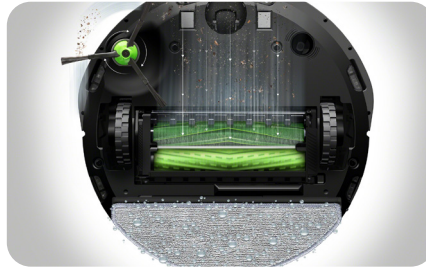

Robot™

Roomba Combo™

Robotstøvsuger
og -mopp

Bytt og mopp

Gjør to rengjøringsoppgaver med én maskin. Bare støvsug, eller fest Roomba Combo™-beholderen for å støvsuge og moppe harde gulv.

Lærer seg din måte å gjøre rent på

i5578

i5+

Ideell for små hjem med harde gulv

Funksjoner for Roomba Combo™ i5+-robotstøvsuger- og mopp

Fortsetter der den slapp

Robotene våre vet når de må lade, og fortsetter der de slapp, for fullstendig rengjøring hver gang.

Kraftig ytelse. Kraftig oppsuging.

Drar inn gjenstridig støv og skitt ved hjelp av et 4-trinns rengjøringsystem med Dual Multi-Surface gummibørster og en kantfeiebørste for gulvlister og hjørner, 10× ekstra kraftig sug¹ og en gulvklut som fullfører jobben.

Tømmer seg selv automatisk

Clean Base™ Ekstern støvbeholder tømmer seg selv, slik at du ikke trenger å tenke på rengjøring i opptil 2 måneder.

Fokus på skitt

Dirt Detect™-teknologi hjelper roboten Roomba Combo™ i5+ til å registrere områder i hjemmet ditt som trenger grundigere rengjøring ved bare støvsuging.