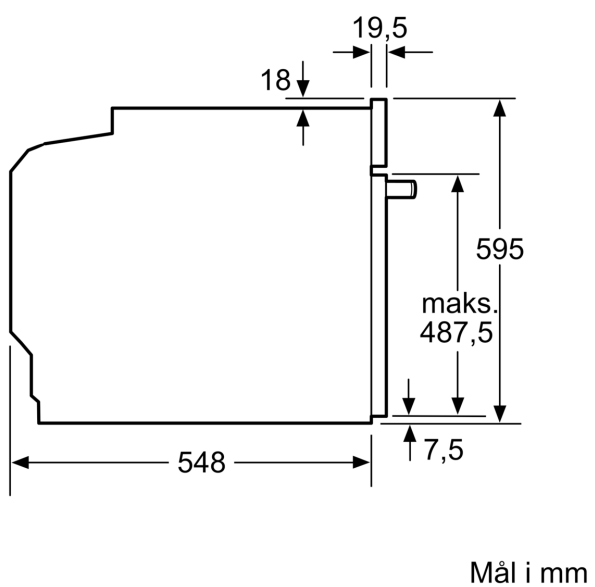

Teknisk info

- Længde på ledning: 120 cm
- Nominel spænding 220-240 V
- Samlet tilslutningseffekt el: 3.6 kW

Dimensioner

- Mål på produktet (h x b x d): 595 mm x 594 mm x 548 mm
- Nichemål (h x b x d): 585 mm - 595 mm x 560 mm - 568 mm x 550 mm
- Se venligst indbygningsmålene i stregtegningerne.

iQ700, Indbygningsovn med mikrofunktion, 60 x 60 cm, Sort HM776GKB1

Indbygning af to apparater over hinanden

Ventilationsåbning

A: Luftindtag $\geq 200 \text{ cm}^2$

Hvis apparatet bygges ind under en kogesektion, skal følgende bordplade-tykkelse (i givet fald inkl. underkonstruktion) overholdes.

Kogesektions- type	min. bordplade- tykkelse	
	overflade- monteret	planlimning
Induktions- kogesektion	37 mm	38 mm
Fuldfladeinduktions- kogesektion	47 mm	48 mm
Gasblus	30 mm	38 mm
Elektrisk kogesektion	27 mm	30 mm