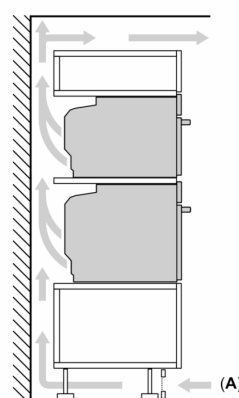

Teknisk info

- Længde på ledning: 120 cm
- Nominel spænding 220-240 V
- Samlet tilslutningseffekt el: 3.6 kW

Dimensioner

- Mål på produktet (h x b x d): 595 mm x 594 mm x 548 mm
- Nichemål (h x b x d): 585 mm - 595 mm x 560 mm - 568 mm x 550 mm
- Se venligst indbygningsmålene i stregtegningerne.

iQ700, Indbygningsovn med mikrofunktion, 60 x 60 cm, Sort HM776GKB1

Indbygning af to apparater over hinanden

Ventilationsåbning

A: Luftindtag $\geq 200 \text{ cm}^2$

Hvis apparatet bygges ind under en kogesektion, skal følgende bordplade-tykkelse (i givet fald inkl. underkonstruktion) overholdes.

Kogesektions- type	min. bordplade- tykkelse	
	overflade- monteret	planlimning
Induktions- kogesektion	37 mm	38 mm
Fuldfladeinduktions- kogesektion	47 mm	48 mm
Gasblus	30 mm	38 mm
Elektrisk kogesektion	27 mm	30 mm