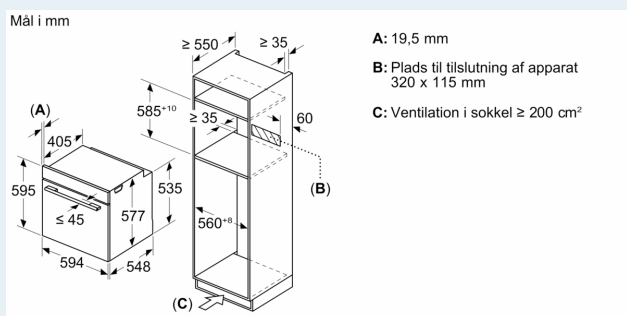

iQ700, Indbygningsovn med mikrofunktion, 60 x 60 cm, Sort HM776GKB1