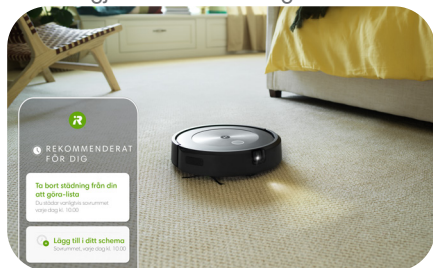

Så smart at den forutser hvor det er skittent

Robotstøvsugeren Roomba® j7 vet hvilke rom du helst vil skal rengjøres på enkelte tidspunkt, som for eksempel kjøkkengulvet etter frokost, og den foreslår renholdsplaner for effektiv rengjøring som passer inn med rutinene dine.