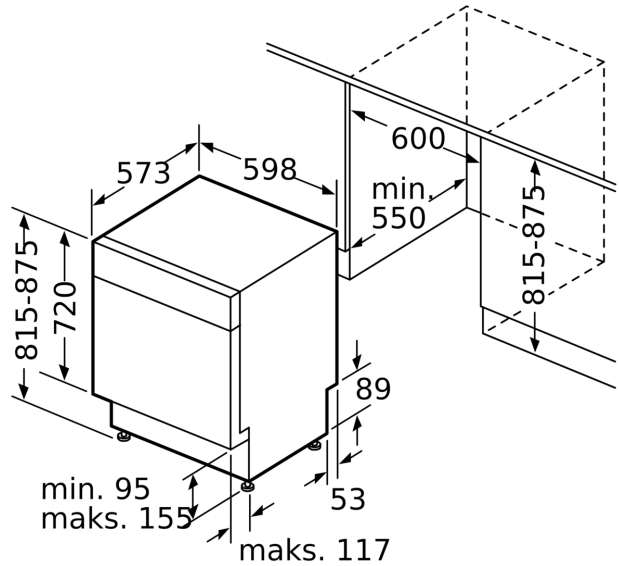

Teknisk data

Energiklasse:	C
Energiforbrug for 100 cyklusser Eco-programmet:	75 kWh
Maksimalt antal kuverter:	14
Vandforbrug for eco-programmet i liter pr. cyklus:	9.5 l
Programmets varighed:	3:55 h
Luftbåren, akustisk støjemission:	42 dB(A) re 1 pW
Luftbåren akustisk støjemissionsklasse:	B
Installation:	Indbygning
Højde på aftagelig topplade:	0 mm
Produktmål:	815 x 598 x 573 mm
Nichemål ved indbygning (H x B x D):	815-875 x 600 x 550 mm
Dybde med åben dør 90 grader:	1150 mm
Regulerbare ben:	Ja - alt forfra
Maksimal regulering af stilleben:	60 mm
Regulerbar sokkel:	Horisontal og vertikal
Nettovægt:	47.6 kg
Bruttovægt:	49.5 kg
Effekt:	2400 W
Strømstyrke:	10 A
Elementspænding:	220-240 V
Frekvens:	50; 60 Hz
Længde på elledning:	175.0 cm
Stiktype:	Schukostik med jord
Tilgangsslange, længe:	165 cm
Afløbsslange:	190 cm
EAN-kode:	4242005221455
Type af installation:	For underbygning

**Serie 6, Opvaskemaskine til
underbygning, 60 cm, rustfrit stål
SMU6ZCS01S**

Mål i mm

⌘ Stikdåse
() Værdier med forlængersæt

Mål i mm