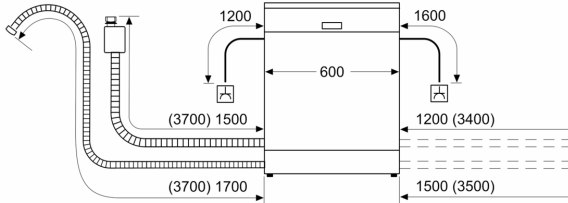

Teknik

- Flex-kurve
- VarioDrawer-topkurv: perfekt til bestik og andre små ting
- Letglidende lavfriktionshjul på underkurven og den 3. kurv.
- Rack Stopper: små stop forhindrer afsporing af underkurven.
- Højdejusterbar overkurv med 3-trins RackMatic®
- 2 sammenklappelige tallerkenrækker i overkurv
- 2 sammenklappelige tallerkenrækker i underkurv
- Ekstra: kompakt bestikkurv i underkurven
- 2 kophylde i øverste kurv
- 2 kophylde i underkurv

Sikkerhed

- Display med klartekst (engelsk)
- Elektronisk resttidsindikering i minutter
- Tidsforvalg: 1-24 timer

Installation

- AquaStop
- Elektronisk børnesikring af kontrolpanelet
- Glasbeskyttelsesteknik
- Sokkel i rustfrit stål
- Inkl. tragt til påfyldning af salt.

**Serie 6, Opvaskemaskine til
underbygning, 60 cm, rustfrit stål
SMU6ZCS01S**

Mål i mm

⌘ Stikdåse
() Værdier med forlængersæt

Mål i mm