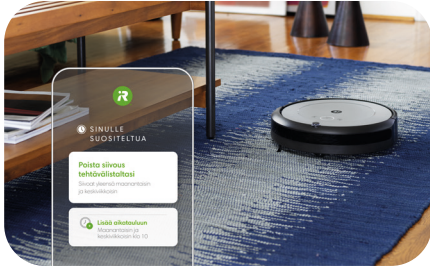

Ajastus fiksuimmillaan.

Roomba® i1+ -robotti-imuri tehostaa siivousta siitepöly- ja karvanlähökautena sekä muissa sotkuisissa tilanteissa ja antaa myös automaattisia ehdotuksia.