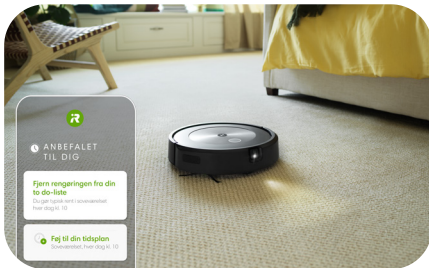

Så intelligent at den forudsiger snavs

Roomba® j7 robotstøvsugerer udfører grundig rengøring, der passer til dine rutiner, da den ved, hvilke rum og tidspunkter du kan lide at gøre rent, f.eks. i køkkenet efter morgenmaden, så den kommer med personlige rengøringsforslag.