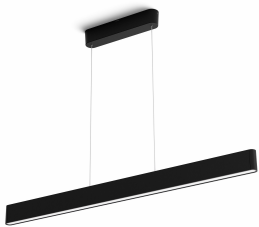

PHILIPS

Ensis pendel

Hue White and color
ambiance

Integreret LED

Straksbetjening via Bluetooth

Styr med app eller stemme*

Tilføj Hue Bridge for at få mere

8719514343368

Enkel og intelligent belysning

Ensis pendlens slanke design samt opad- og nedadvendte belysning gør det let at kombinere det funktionelle med det stemningsskabende lys. Den fungerer både en selvstændig lampe og som en del af dit intelligente belysningsystem med en Hue Bridge.

Specifikationer

Design og finish

- Farve: sort
- Materiale: metal

Ekstra funktioner/tilbehør medfølger

- Kan dæmpes med Hue app og switch: Ja
- Midtpunkt: Nej

Diverse

- Specielt designet til: Dagligstue & soveværelse, Hjemmekontor og arbejdsværelse
- Styling: Moderne
- Type: Pendel