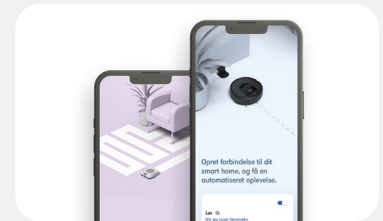

iRobot Home-app

Med forbedrede kort, rengøringsplaner og intuitive smart home-integrationer giver iRobot Home-appen dig den ultimative kontrol over din rengøring.

¹ Sammenlignet med Roomba® i-seriens robotter.

² Vilkår og betingelser gælder.

³ Virker med Alexa-, Siri- eller Google Assistant-aktiverede enheder. Alexa og alle relaterede logoer er varemærker af Amazon.com eller dennes søsterselskaber. Google og Google Home er varemærker tilhørende Google LLC. Siri er et registreret varemærke tilhørende Apple, Inc., som er registreret i USA samt i andre lande og områder.

ÅRS

Erfaring inden for robotteknologi og innovation

©2023 iRobot Corporation, 8 Crosby Drive, Bedford, MA 01730 USA.

Alle rettigheder forbeholdes. iRobot, Roomba Combo og Clean Base er registrerede varemærker af iRobot Corporation.

AllergenLock er et varemærke tilhørende iRobot Corporation. Wi-Fi er et registreret varemærke af Wi-Fi Alliance. App Store er et varemærke tilhørende Apple, Inc., som er registreret i USA og i andre lande. Google Play er et varemærke tilhørende Google LLC.