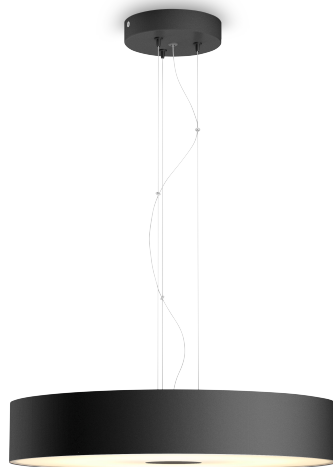

## Fair pendel

Hue White ambiance

Integreret LED

Bluetooth-betjening via app

Hue Lysdæmperkontakt  
medfølger

Tilføj Hue Bridge for at få mere

8719514341296

## Enkel og intelligent belysning

Philips Hue White ambiance Fair pendlen i sort giver et opad- og nedadrettet varmt til køligt hvidt lys og indbyggede belysningsløsninger til dine daglige rutiner. Lampen kan nemt styres med det samme via Bluetooth eller ved hjælp af den medfølgende Hue Dimmer switch. Opret forbindelse til en Hue Bridge, og få flere intelligente belysningsfunktioner.