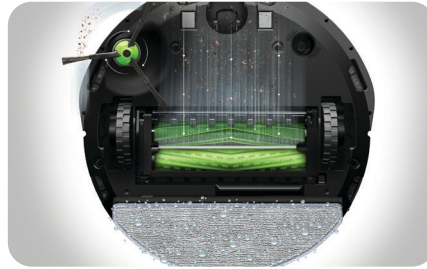

Robot®

Roomba Combo®

Robotstøvsuger
og -gulvmoppe

Skift og mop

Udfør dobbelt så mange rengøringsopgaver med én maskine. Kun støvsugning eller isæt Roomba Combo® moppebeholderen og udfør både støvsugning og gulvmopning af dine hårde gulve.

i5178

i5

Ideal til små hjem med hårde gulve

Roomba Combo® i5 robotstøvsuger og -gulvmoppe

Fortsætter præcis, hvor den slap

Vores robotter ved, hvornår de skal genoplades, og forsætter derefter, hvor de slap for en fuldstændig rengøring hver gang.

Effektiv rengøring Kraftfuld støvsugning

Opfanger genstridigt snavs og smuds med et 4-trins rengøringsystem, som bruger Dual Multi-Surface gummibørster, en sidebørste til vægge og hjørner, 10× ekstra sugestyrke¹ samt et moppehoved, så du kan gøre arbejdet færdigt.

Fokuserer på snavs

Dirt Detect™-teknologien gør det muligt for Roomba Combo® i5 robotten at identificere mere beskidte områder i dit hjem og udføre mere grundig rengøring end blot støvsugning.

Støvsuger straks snavs op