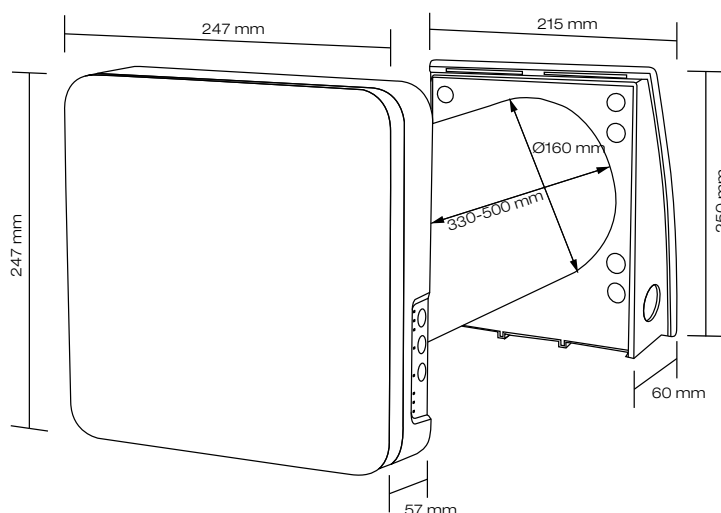

Teknisk data

	DUKA ONE PRO 50 S WI-FI		
Hastighed	1	2	3
Enhedsspænding [V/Hz]	100-240V ~50/60 Hz		
Effekt [W]	2,3	3,6	5,6
Strøm [A]	0,023	0,036	0,056
Luftmængde i ventilationstilstand [m³/h]	15	35	50
Luftmængde i varmegenvindingstilstand [m³/h]	7,5	17,5	25
M2 v. 0,3 l/s	7	16	23
Transporteret lufttemperatur [°C]	-15 ... +40		
Filter	G3		
Lydtryksniveau ved 1 m [dBA]*	31	35	44
Lydtryksniveau ved 3 m [dBA]*	30	33	41
Støjdæmpning på udefra kommende støj [dBA]	40		
Varmegenvindingsgrad [%]	90	82	78
IP klasse	IP24		

	DUKA One Pro 50 S Wi-Fi	DUKA One Pro 50 S Wi-Fi Black Edition
Varenummer	436915	436920
DB nummer	2392014	2392040
VVS nummer	358881460	358881461

Måltegning

Læs mere på www.dukaventilation.dk

DUKA
VENTILATION