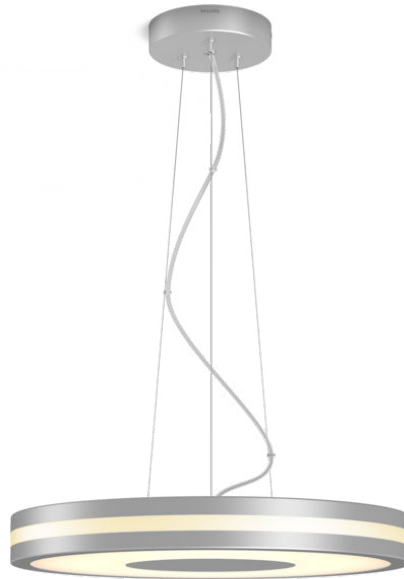

## Being pendel

Hue White ambiance

Lysdæmperkontakt medfølger

Integreret LED

Aluminium

Intelligent styring med Hue Bridge\*

8718696175279