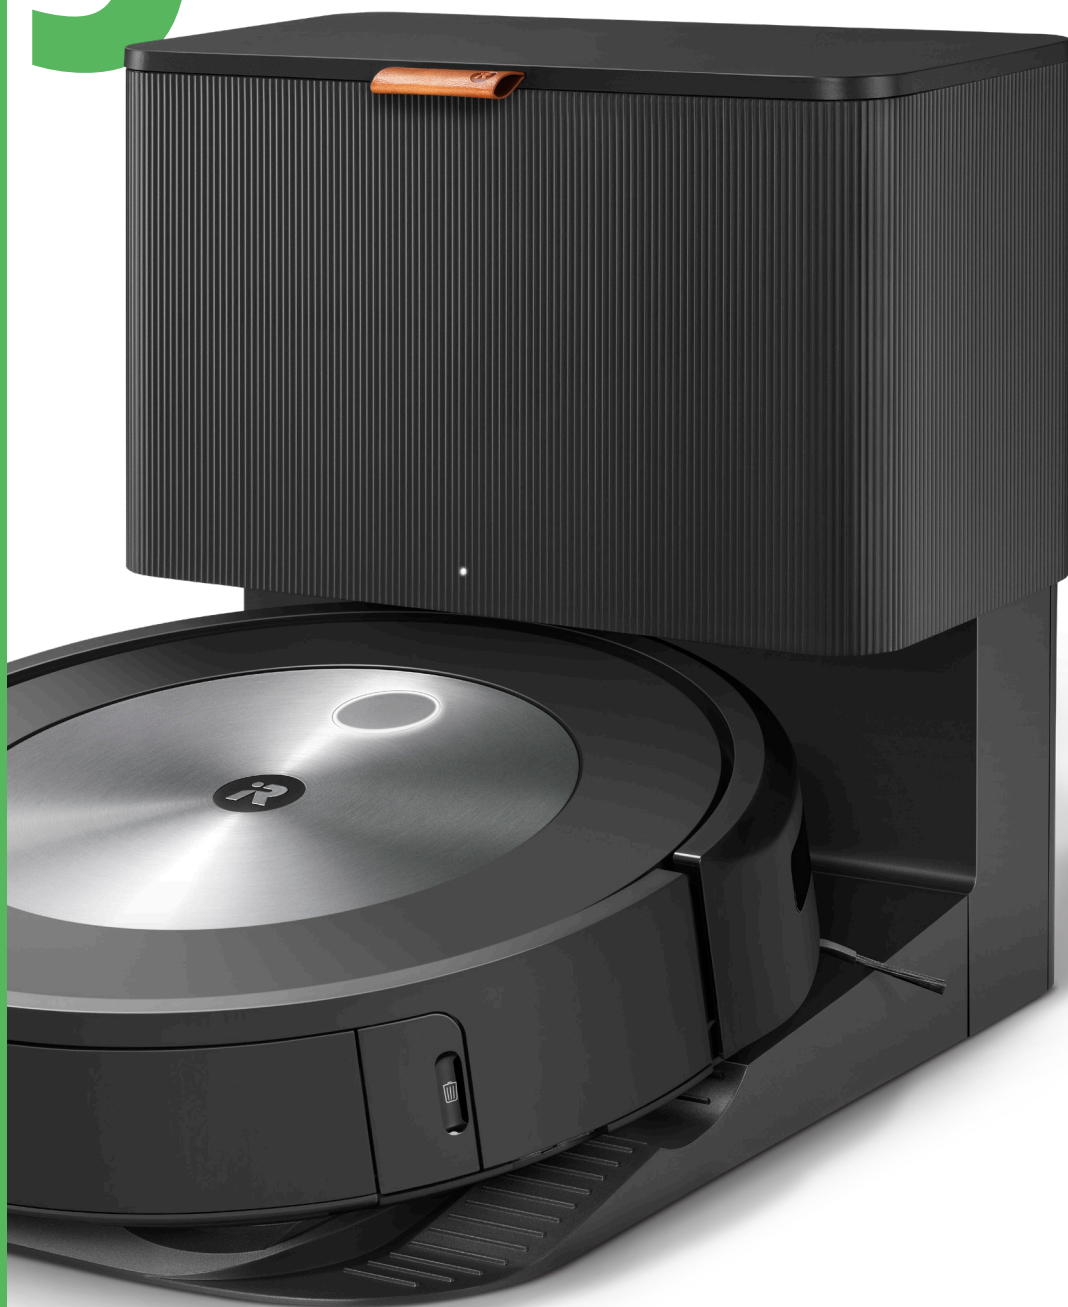

Robot®

Roomba®

Robotstøvsuger +
Clean Base®
Ekstern
støvbeholder

Tilpasser sig dit hjem

Med PrecisionVision-naviga-
tion identificerer og undgår Roomba® j7+
robotstøvsugeren forhindringer som
f.eks. efterladenskaber fra kæledyr
og opladerkabler for at få hele
jobbet gjort.

Renere end aldrig før

Støvsuger genstridigt snavs op
med et 3-trins rengøringsystem,
som bruger Dual Multi-Surface
gummibørster og 10x ekstra
sugestyrke*.

Rydder op efter dig – og sig selv

Du behøver ikke at røre ved støv
og snavs i op til 60 dage, fordi
Roomba® j7+ robotstøvsugeren
automatisk tømmer egen
støvbeholder i Clean Base®
Ekstern støvbeholder med
AllergenLock-posser.

j7558

j7+

Funktioner for Roomba® j7+-robotstøvsugeren

Perfekt til alle slags hjem

Roomba® j7+ robotstøvsugeren undgår forhindringer som efterladenskaber fra kæledyr og opladerkabler, når den først opdager dem ved hjælp af PrecisionVision-navigations. Den finder ud af, hvordan den skal håndtere disse forhindringer i fremtiden ved at sende dig et billede, så du kan bede din robot om at undgå dem eller gøre rent omkring dem ved hjælp af iRobot Genius.

Fremtidens rengøring i dag

Holder dine gulve skinnende rene med 3-trins rengøringssystemet, som bruger Dual Multi-Surface gummibørster til at klare dyrehår, en sidebørste til rengøring langs lister samt i hjørner og 10x ekstra sugestyrke*, der effektivt fjerner genstridigt skidt og snavs.