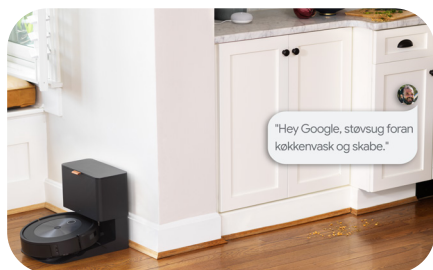

j7558

j7+

Funktioner for Roomba® j7+-robotstøvsugeren

Perfekt til alle slags hjem

Roomba® j7+ robotstøvsugeren undgår forhindringer som efterladenskaber fra kæledyr og opladerkabler, når den først opdager dem ved hjælp af PrecisionVision-navigations. Den finder ud af, hvordan den skal håndtere disse forhindringer i fremtiden ved at sende dig et billede, så du kan bede din robot om at undgå dem eller gøre rent omkring dem ved hjælp af iRobot Genius.

Lad ikke skittet spolere dine planer

Hvis du er på vej ud ad døren og opdager krummer under køkkenbordet, kan du bruge iRobot Home-appen eller din stemmeassistent** til at give din Roomba® j7+ robotstøvsuger besked om straks at rengøre det pågældende sted, indtil jobbet er gjort.