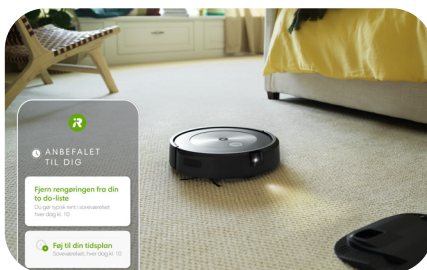

Fremtidens rengøring i dag

Holder dine gulve skinnende rene med 3-trins rengøringssystemet, som bruger Dual Multi-Surface gummibørster til at klare dyrehår, en sidebørste til rengøring langs lister samt i hjørner og 10x ekstra sugestyrke*, der effektivt fjerner genstridigt skidt og snavs.

Glem alt om støvsugningen i flere måneder ad gangen

Glem alt om støvsugningen i flere måneder ad gangen med Clean Base® Ekstern støvbeholder, som gør det muligt for Roomba® j7+ robotstøvsugeren at tømme sin støvbeholder i AllergenLock-støvsugerposer.

Lad ikke skittet spolere dine planer

Hvis du er på vej ud ad døren og opdager krummer under køkkenbordet, kan du bruge iRobot Home-appen eller din stemmeassistent** til at give din Roomba® j7+ robotstøvsuger besked om straks at rengøre det pågældende sted, indtil jobbet er gjort.