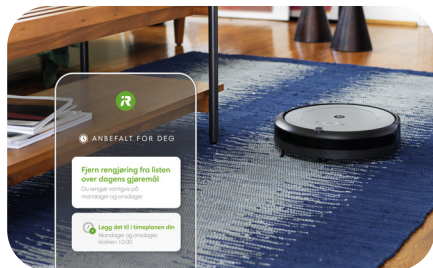

Tidsplanlegging på sitt smarteste

Fra pollensesongen til røytesesongen, og alle de skitne øyeblikkene imellom, vet robotstøvsugeren Roomba® i1+ når det er på tide med en rengjøring, og foreslår det helt av seg selv.