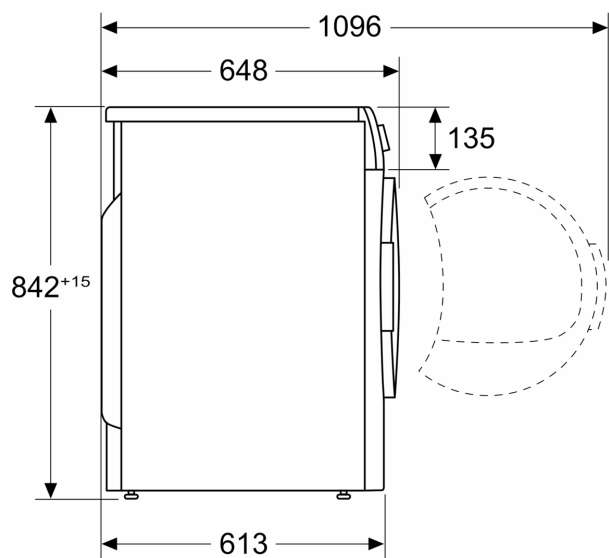

Udstyr

Teknisk data

Type af installation:	Fritstående
Aftagelig topplade:	Nej
Dørhængsling:	Højrehængt
Længde på elledning:	145.0 cm
Produktmål (HxBxD):	842 x 598 x 613 mm
Nettovægt:	49.1 kg
Fluorholdige drivhusgasser:	Nej
Kølemiddel:	R290
Lufttæt enhed:	Ja
Mængden udtrykt i CO2-ækvivalent:	0.000 t
EAN-kode:	4242003924181
Tilslutningseffekt:	625 W
Strømstyrke:	10 A
Elementspænding:	220-240 V
Frekvens:	50 Hz
Kapacitet:	8.0 kg
Energiklasse:	A++
Energiforbrug for elektrisk tørretumbler, fuld fyldning - NY (2010/30/EC):	1.86 kWh
Tidsforbrug for standardbomuldsprogram, fuld fyldning:	211 min
Energiforbrug for elektrisk tørretumbler, delvis fyldning - NY (2010/30/EC):	1.15 kWh
Tidsforbrug for standardbomuldsprogram, delvis fyldning:	135 min
Årligt energiforbrug, gns., elektronisk tørretumbler - NY (2010/30/EC):	235.0 kWh/årlig
Gennemsnitlig tørretid:	168 min
Gns. kondenserings effektivitet, fuld fyldning (%):	85 %
Gns. kondenserings effektivitet, delvis fyldning (%):	85 %
Gns. Kondenserings effektivitet (%):	85 %

Teknik

- Støjsvag, holdbar og effektiv kulbørsteløs motor
- Hængsling: højre
- Installation: skub under
- Mål (H x B): 84.2 cm x 59.8 cm
- Apparatets dybde: 61.3 cm
- Dybde på apparat inkl. dør: 64.8 cm
- Dybde på apparat med åben dør: 109.6 cm
- Varmepumpeteknologi med det miljøvenlige kølemiddel R290

Stregtegninger

Mål i mm

Mål i mm