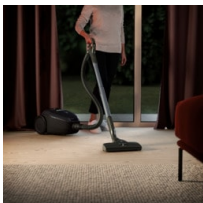

PureSound system. Enestående lydsvag på alle typer gulv, helt ned til 57 dB(A)*

Den mest lydsvage* støvsuger i Sverige/Finland/Danmark/Norge - kun 57dB(A). Støvsug frit uden at forstyrre folk omkring dig. *Målt i henhold til EU direktiv 666/2013 af 8. juli 2013 & IEC 60704 - 57dB(A) på tæppe og 70dB(A) på hårdt gulv