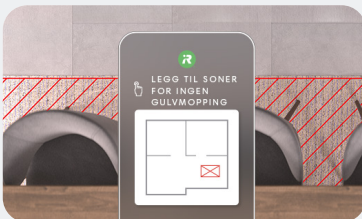

Innhold i esken

Roomba Combo™ j5 robotstøvsuger og -mopp

Clean Base™ ekstern støvbeholder

1 ekstra høyeffektivt filter

1 ekstra kantfeieborste

1 utskiftbar Roomba Combo™ støvbeholder

1 mikrofiber-gulvklut

1 ekstra AllergenLock-pose

Andre høydepunkter

Full kontroll i alle rom

Rengjør når du vil, der du vil, med robotstøvsugeren og -moppen Roomba Combo™ j5+. Den kartlegger, lærer seg og tilpasser seg hjemmet ditt. I tillegg kan du lage moppefrie soner og rengjøringssoner der du forteller roboten nøyaktig hvilke områder den skal rengjøre eller unngå.