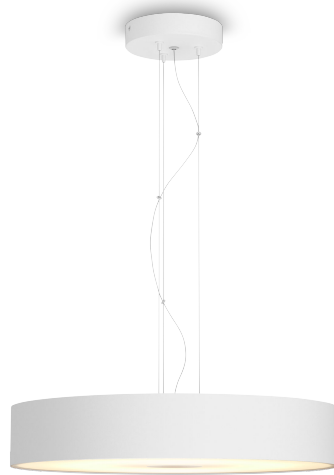

PHILIPS

Fair pendel

Hue White ambiance

Integreret LED

Bluetooth-betjening via app

Hue Lysdæmperkontakt
medfølger

Tilføj Hue Bridge for at få mere

8719514341319

Enkel og intelligent belysning

Philips Hue White ambiance Fair pendlen i hvid giver et opad- og nedadrettet varmt til køligt hvidt lys og indbyggede belysningsløsninger til dine daglige rutiner. Lampen kan nemt styres med det samme via Bluetooth eller ved hjælp af den medfølgende Hue Dimmer switch. Opret forbindelse til en Hue Bridge, og få flere intelligente belysningsfunktioner.

Vigtigste nyheder

Dæmpning uden installation

Få fuld kontrol over din Philips Hue belysning med den trådløse Hue Dimmer switch, som gør det muligt at tænde eller slukke for lyset, skifte mellem fire forskellige belysningsløsninger og dæmpe det til den ønskede lysstyrke. Den er nem og hurtig at montere: du skal bare forbinde kontakten med lampen eller pæren og placere kontakten, hvor du har lyst. Så nemt er det.