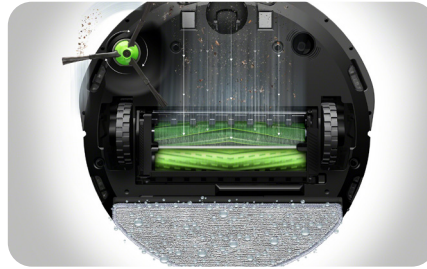

Robot™

Roomba Combo™

Robotstøvsuger
og -mopp

Bytt og mopp

Gjør to rengjøringsoppgaver med én maskin. Bare støvsug, eller fest Roomba Combo™-beholderen for å støvsuge og moppe harde gulv.

Lærer seg din måte å gjøre rent på

i5

i5178

Ideell for små hjem med harde gulv

Funksjoner for Roomba Combo™ i5-robotstøvsuger- og mopp

Fortsetter der den slapp

Robotene våre vet når de må lade, og fortsetter der de slapp, for fullstendig rengjøring hver gang.

Kraftig ytelse. Kraftig oppsuging.

Drar inn gjenstridig støv og skitt ved hjelp av et 4-trinns rengjøringsystem med Dual Multi-Surface gummibørster og en kantfeiebørste for gulvlistler og hjørner, 10× ekstra kraftig sug¹ og en gulvklut som fullfører jobben.

Fokus på skitt

Dirt Detect™-teknologi hjelper roboten Roomba Combo™ i5 til å registrere områder i hjemmet ditt som trenger grundigere rengjøring ved bare støvsuging.

Gjør rent der det trengs

Den lærer seg hvordan hjemmet ditt ser ut, for å angripe sølet der og da med en enkel talestyringskommando².