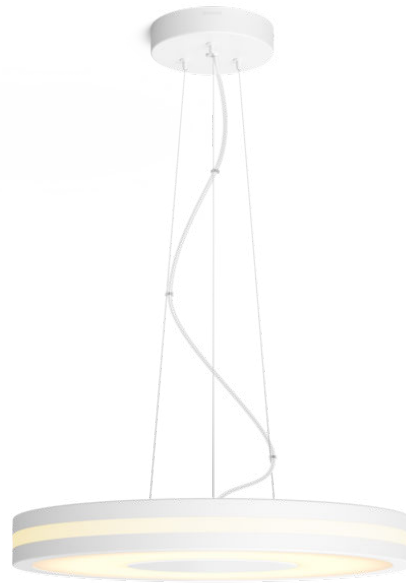

PHILIPS

Being pendel

Hue White ambiance

Lysdæmperkontakt medfølger

Integreret LED

White

Intelligent styring med Hue Bridge*

8718696175293